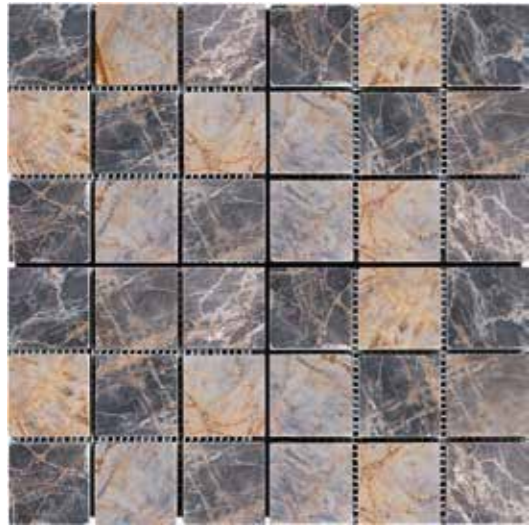

Размер сетки 305x305 чип 48x48x10 мм