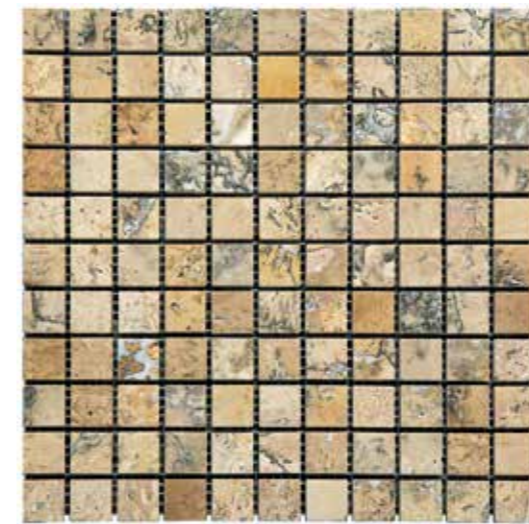

M032-25P

Размер сетки 305x305 чип 25x25x10 мм