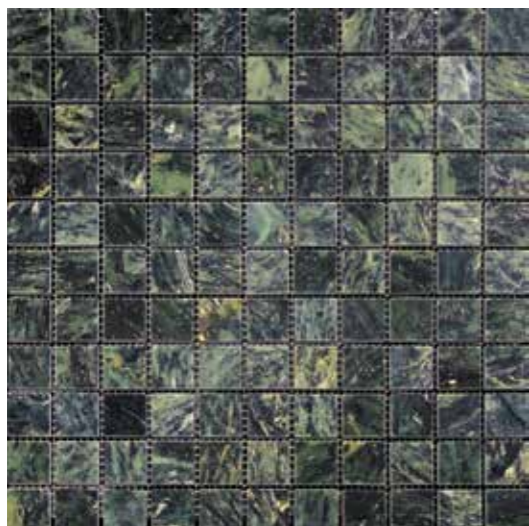

M061-25T (M063P-25T)

Размер сетки 305x305 чип 25x25x10 мм

M063-25T (M063Y-25T)

Размер сетки 305x305 чип 25x25x10 мм

M091-25P

Размер сетки 305x305 чип 25x25x10 мм

M024-25P

Размер сетки 305x305 чип 25x25x10 мм

M069-25P (M069-GP)

Размер сетки 305x305 чип 25x25x10 мм

M052-25P

Размер сетки 305x305 чип 25x25x10 мм

M067-25P (M069A-GP)

Размер сетки 305x305 чип 25x25x10 мм

M072-25P (Onyx Caramel)

Размер сетки 305x305 чип 48x48x10 мм