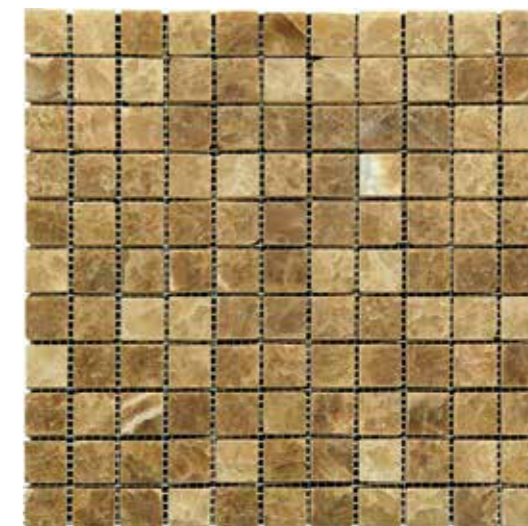

M069-25P (M069-GP)

Размер сетки 305x305 чип 25x25x10 мм

M052-25P

Размер сетки 305x305 чип 25x25x10 мм

M067-25P (M069A-GP)

Размер сетки 305x305 чип 25x25x10 мм

M072-25P (Onyx Caramel)

Размер сетки 305x305 чип 48x48x10 мм