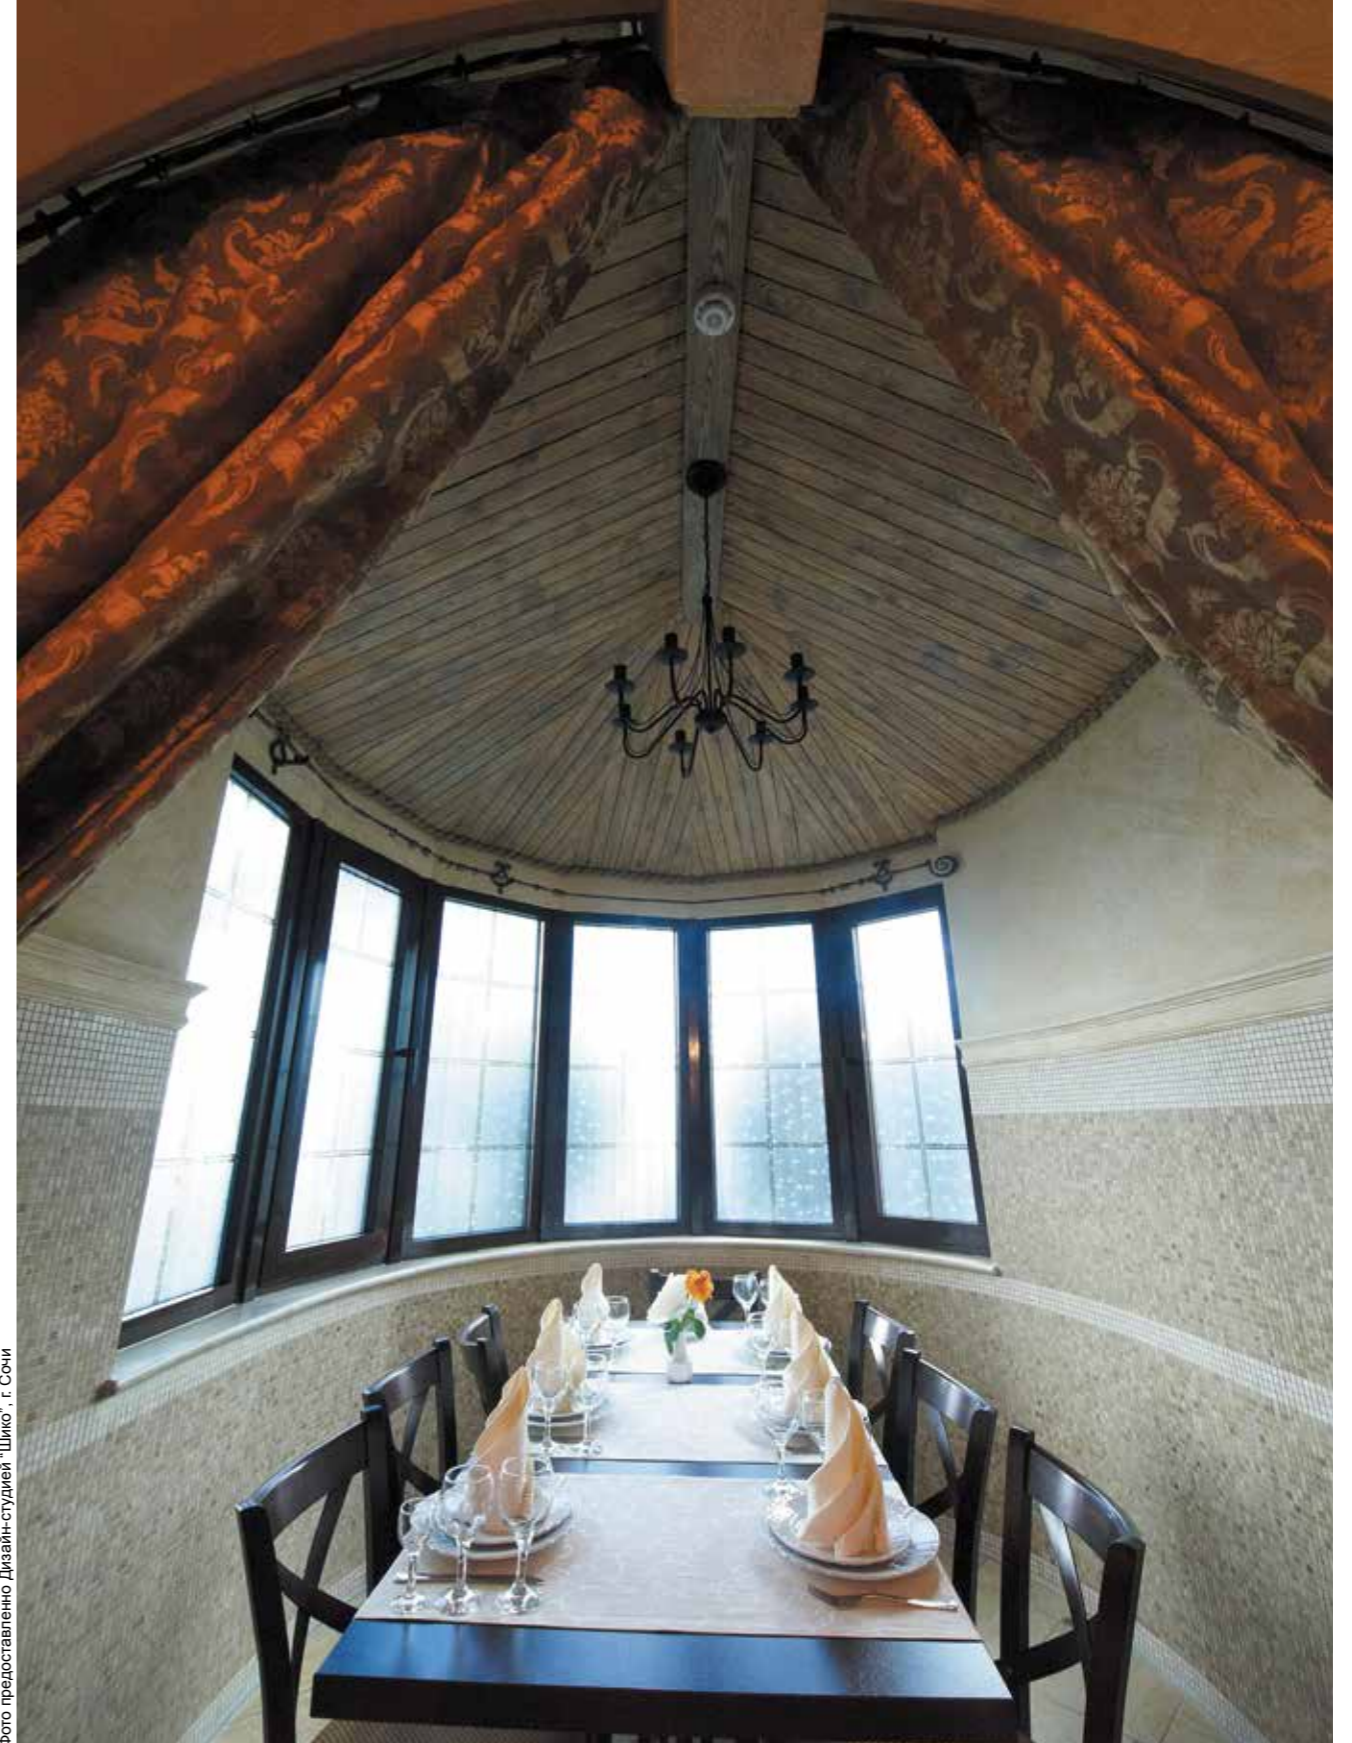

M090-15T (Travertine)

Размер сетки 305x305 чип 15x15x10 мм

M097-15P (M097-FP)

Размер сетки 305x305 чип 15x15x10 мм

M097-15T

фото предоставлено Дизайн-студией "Шико", г. Сочи

M090-15T (Travertine), M030-15T (Crema Marfil Extra)