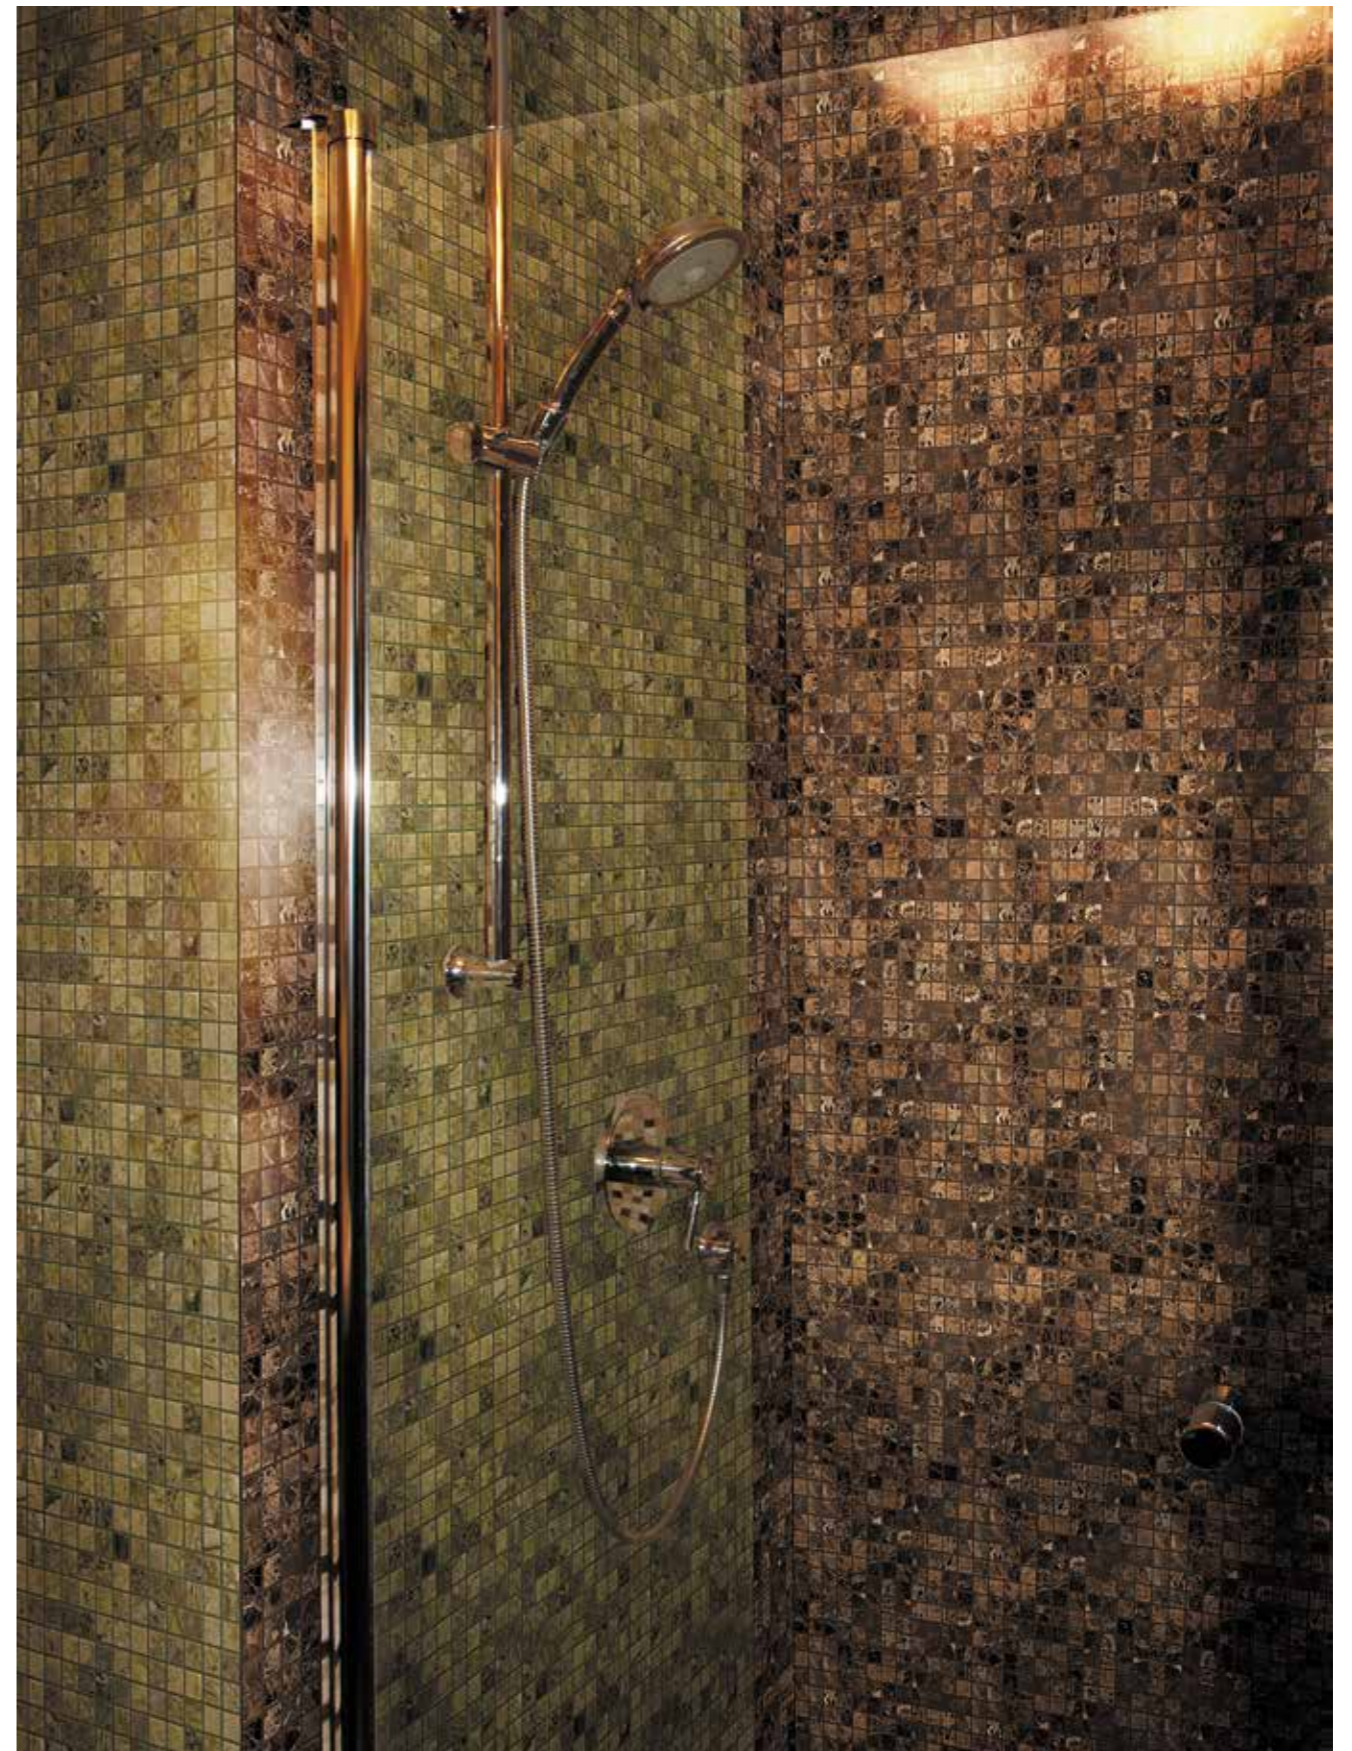

M068-25T

Размер сетки 305x305 чип 25x25x10 мм

M022-25P (Emperador Dark)

Размер сетки 305x305 чип 25x25x10 мм

M022-25T (Emperador Dark)

M068-25P, M022-25P (Emperador Dark)

Размер сетки 305x305 чип 25x25x10 мм