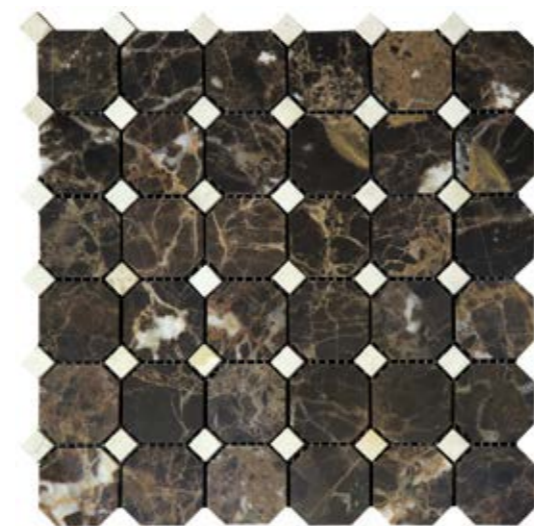

Размер сетки 305x305 чип 50+15x7 мм

7M073+7M068-BP

Размер сетки 305x305 чип 50+15x7 мм

7M073+7M076-BP

Размер сетки 305x305 чип 35+15x7 мм

7M073+7M068-DP9

Размер сетки 305x305 чип 100+20x10 мм

M073+M076-BP10

Размер сетки 305x305 чип 100+20x10 мм

M090+M074-BT

Размер сетки 305x305 чип 100+20x10 мм

M036+M076-BP

M036+M076-BP

7M022+7M030-BP

Размер сетки 305x305 чип 48+15x7 мм

7M036+7M022-BP

Размер сетки 305x305 чип 48+15x7 мм

7M033+7M001-BP

Размер сетки 305x305 чип 48+15x7 мм

7M022+7M030-BP

7M033+7M001-BP, 7M033-20P (Bardiglio Nuvolato), 4MT-04-15T, B033-1 (Bardiglio Nuvolato), B033-4 (Bardiglio Nuvolato)