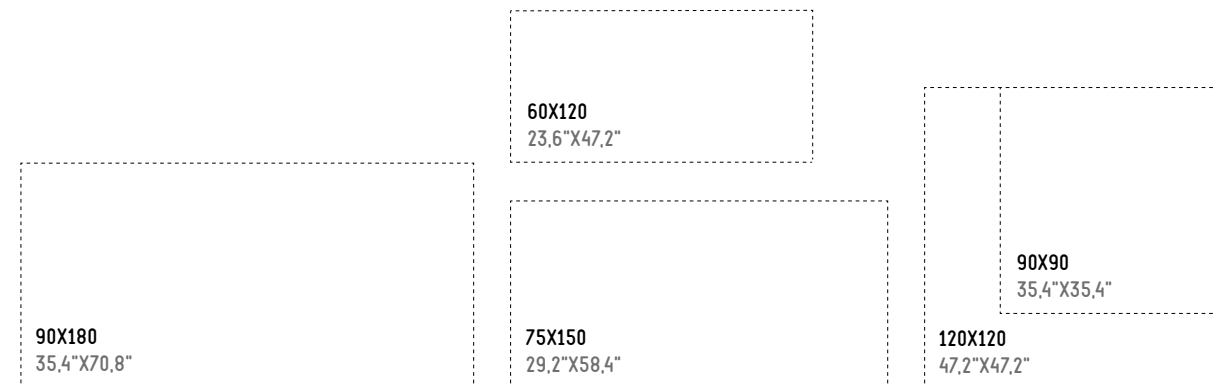

# MARA

PORCELAIN FLOOR TILES

## SIZES FORMATOS

Mara Marfil

Mara Crema

	Pc/Cj	M²/Cj	Cj/Pl	M²/Pl	Kg/Cj	Kg/Pl
60x120	2	1,44	32	46,08	34	1108
75x150	1	1,13	40	45,2	28	1140
90x90	2	1,62	27	43,74	42	1154
90x180	1	1,62	24	38,88	45,5	1112
120x120	1	1,44	36	51,84	38,4	1402,4