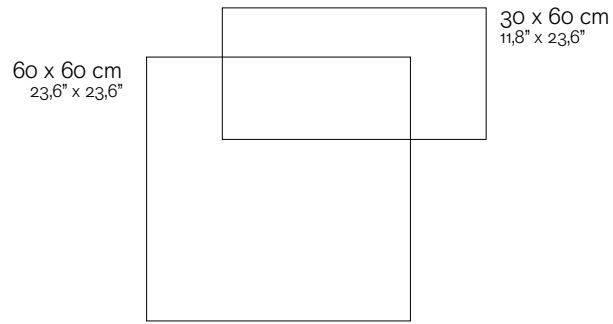

Pienza **WHITE**

60 x 60 cm · M57 · C2
30 x 60 cm · M55 · C2

Mosaico **PIENZA
WHITE**

30 x 30 cm
P54

Pienza **OXIDE**

60 x 60 cm · M57 · C2
30 x 60 cm · M55 · C2

Mosaico **PIENZA
OXIDE**

30 x 30 cm
P54

PIEZAS ESPECIALES

RODAPIÉ CORTE
8 x 60 P13

Formato	Piezas/caja	M ² /caja	KG/caja	Cajas/palet	M ² /palet	KG/palet
60 x 60	4	1,44	31,09	32	46,08	995
30 x 60	7	1,26	23,44	48	60,48	1125

Pienza **OXIDE**
60 x 60 cm · 23,6" x 23,6"

Pienza **GREY**

60 x 60 cm • M57 • C2
30 x 60 cm • M55 • C2

Mosaico **PIENZA
GREY**

30 x 30 cm
P54

Pienza **SILVER**

60 x 60 cm • M57 • C2
30 x 60 cm • M55 • C2

Mosaico **PIENZA
SILVER**

30 x 30 cm"
P54