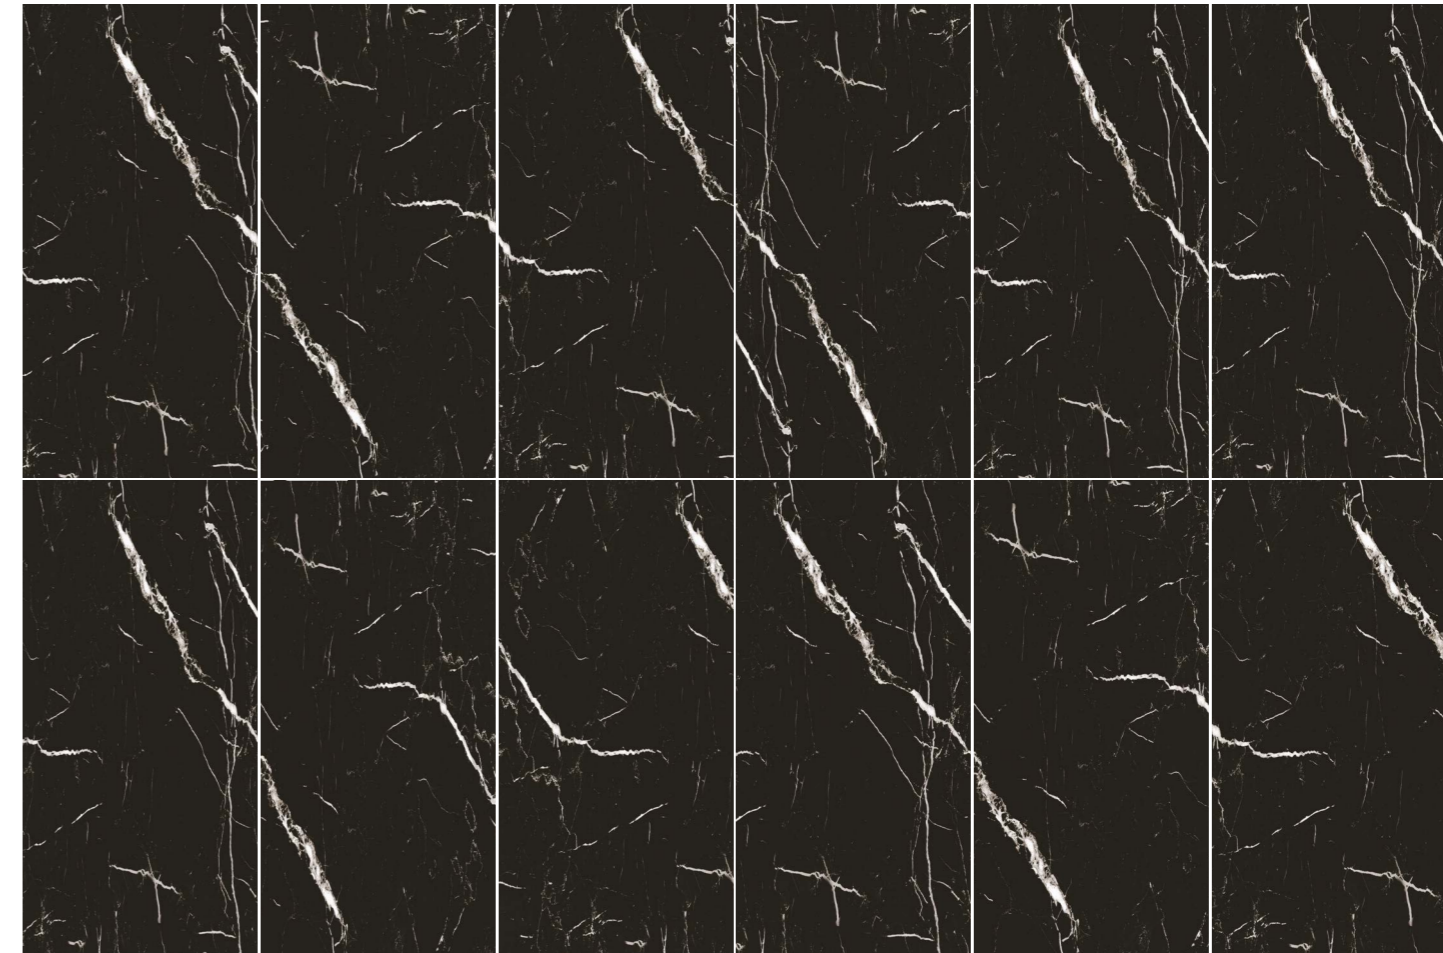

# NIGHT ELF SERIES

NTT9103

## NIGHT ELF SERIES

NTT9103

Полированная глазурованная поверхность  
Размер: 600\*600 / 600\*1200