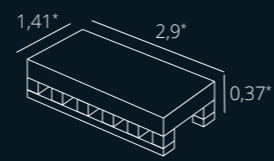

60x120 cm
23,62"x47,24"

75x150 cm
29,52"x59,05"

32,5x22,5 cm
12,79"x8,85"

30x30 (5x5) cm
11,81"x11,81"

CELLINI

Empaquetado / Packaging / Emballage

Formato	pz/cj	m²/cj	cj/pl	m²/pl	kg/cj	kg/pl
75x150	1	1.13	40	45.20	28.00	1,184.00
60x120	2	1.44	32	46.08	35.70	1,167.40
120x120	1	1.44	36	51.84	38.40	1,422.40
60x60	4	1.44	30	43.20	30.00	920.00
32,5x22,5	9	-	-	-	13.50	-
30x30 (5)	11	1.00	42	42.00	23.00	986.00

Empaquetado / Packaging / Emballage

Formato	pz/pl	m²/pz	m²/pl	kg/pl
120x260	20	3.12	62.40	1,050.00

*Medidas en metros
*Dimensions in metres
*Dimensions en mètres

CR. LUX
GRES PORCELÁNICO RECTIFICADO-GRANILLA PULIDA
RECTIFIED PORCELAIN TILES-POLISHED GRANILLA
GRÈS CÉRAMÉ RECTIFIÉE - GRANILLA POLI