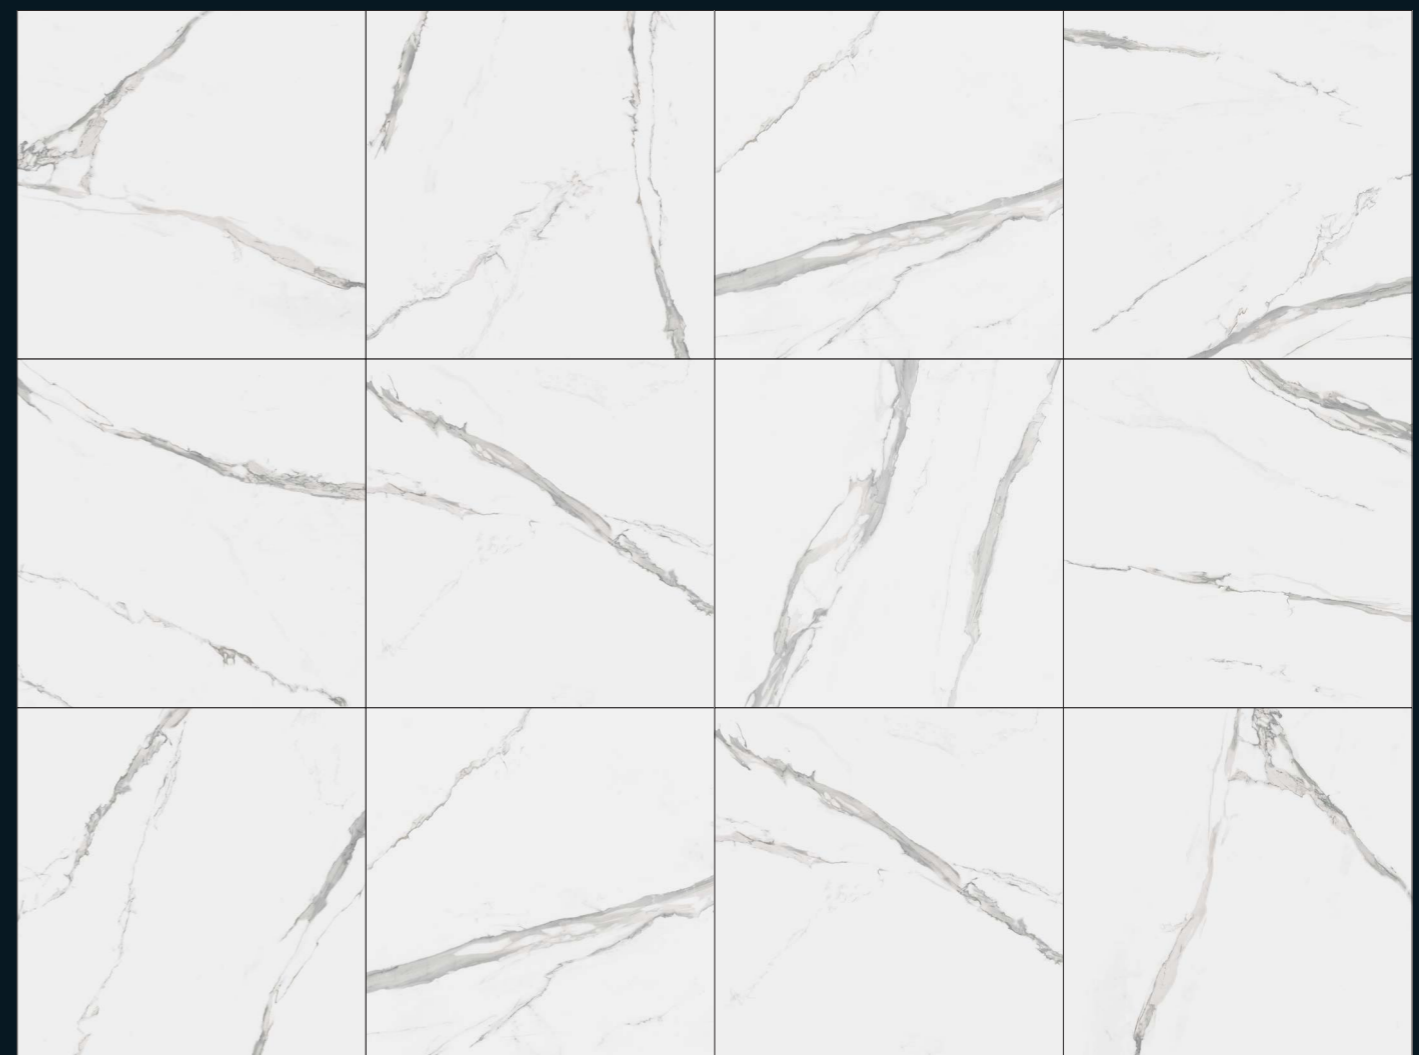

CELLINI

Empaquetado / Packaging / Emballage

Formato	pz/cj	m²/cj	cj/pl	m²/pl	kg/cj	kg/pl
75x150	1	1.13	40	45.20	28.00	1,184.00
60x120	2	1.44	32	46.08	35.70	1,167.40
120x120	1	1.44	36	51.84	38.40	1,422.40
60x60	4	1.44	30	43.20	30.00	920.00
32,5x22,5	9	-	-	-	13.50	-
30x30 (5)	11	1.00	42	42.00	23.00	986.00

Empaquetado / Packaging / Emballage

Formato	pz/pl	m²/pz	m²/pl	kg/pl
120x260	20	3.12	62.40	1,050.00

*Medidas en metros
*Dimensions in metres
*Dimensions en mètres

CR. LUX
GRES PORCELÁNICO RECTIFICADO-GRANILLA PULIDA
RECTIFIED PORCELAIN TILES-POLISHED GRANILLA
GRÈS CÉRAMÉ RECTIFIÉE - GRANILLA POLI

LEVIGLASS
GRES PORCELÁNICO ESMALTADO PULIDO RECTIFICADO
POLISHED GLAZED RECTIFIED PORCELAIN TILES
GRÈS CÉRAMÉ ÉMAILLÉ POLI RECTIFIÉE

COMPACGLASS
GRES PORCELÁNICO ESMALTADO RECTIFICADO
RECTIFIED GLAZED PORCELAIN TILES
GRÈS CÉRAMÉ ÉMAILLÉ RECTIFIÉE

Empaquetado / Packaging / Emballage

Cellini Blanco						PEI 4
● 120x260	Rec.	M282	054.200.0012.09556		6mm	
● 120x260	Rec.	M186	052.200.0012.09556		6mm	
● 75x150	Rec.	M112	004.350.0102.09556		10,5mm	
● 60x120	Rec.	M94	004.869.0012.09556		10,5mm	
● 120x120	Rec.	M148	004.120.0012.09556		10,7mm	
● 60x60	Rec.	M59	004.840.0012.09556		9,5mm	
Malla Cellini						
● Blanco	30x30 (5)	M206	038.281.0012.09556		9,5mm	
● Blanco	32,5x22,5	P44	038.297.0012.09556		9,5mm	

Cellini M. Blanco						PEI 4
● 60x120	Rec.	M81	017.869.0012.10091		10,5mm	
● 120x120	Rec.	M121	017.120.0012.10091		10,7mm	
● 60x60	Rec.	M46	017.840.0012.10091		9,5mm	

Malla Cellini M.						
● Blanco	30x30 (5)	M206	025.281.0012.10091		9,5mm	
● Blanco	32,5x22,5	P44	025.297.0012.10091		9,5mm