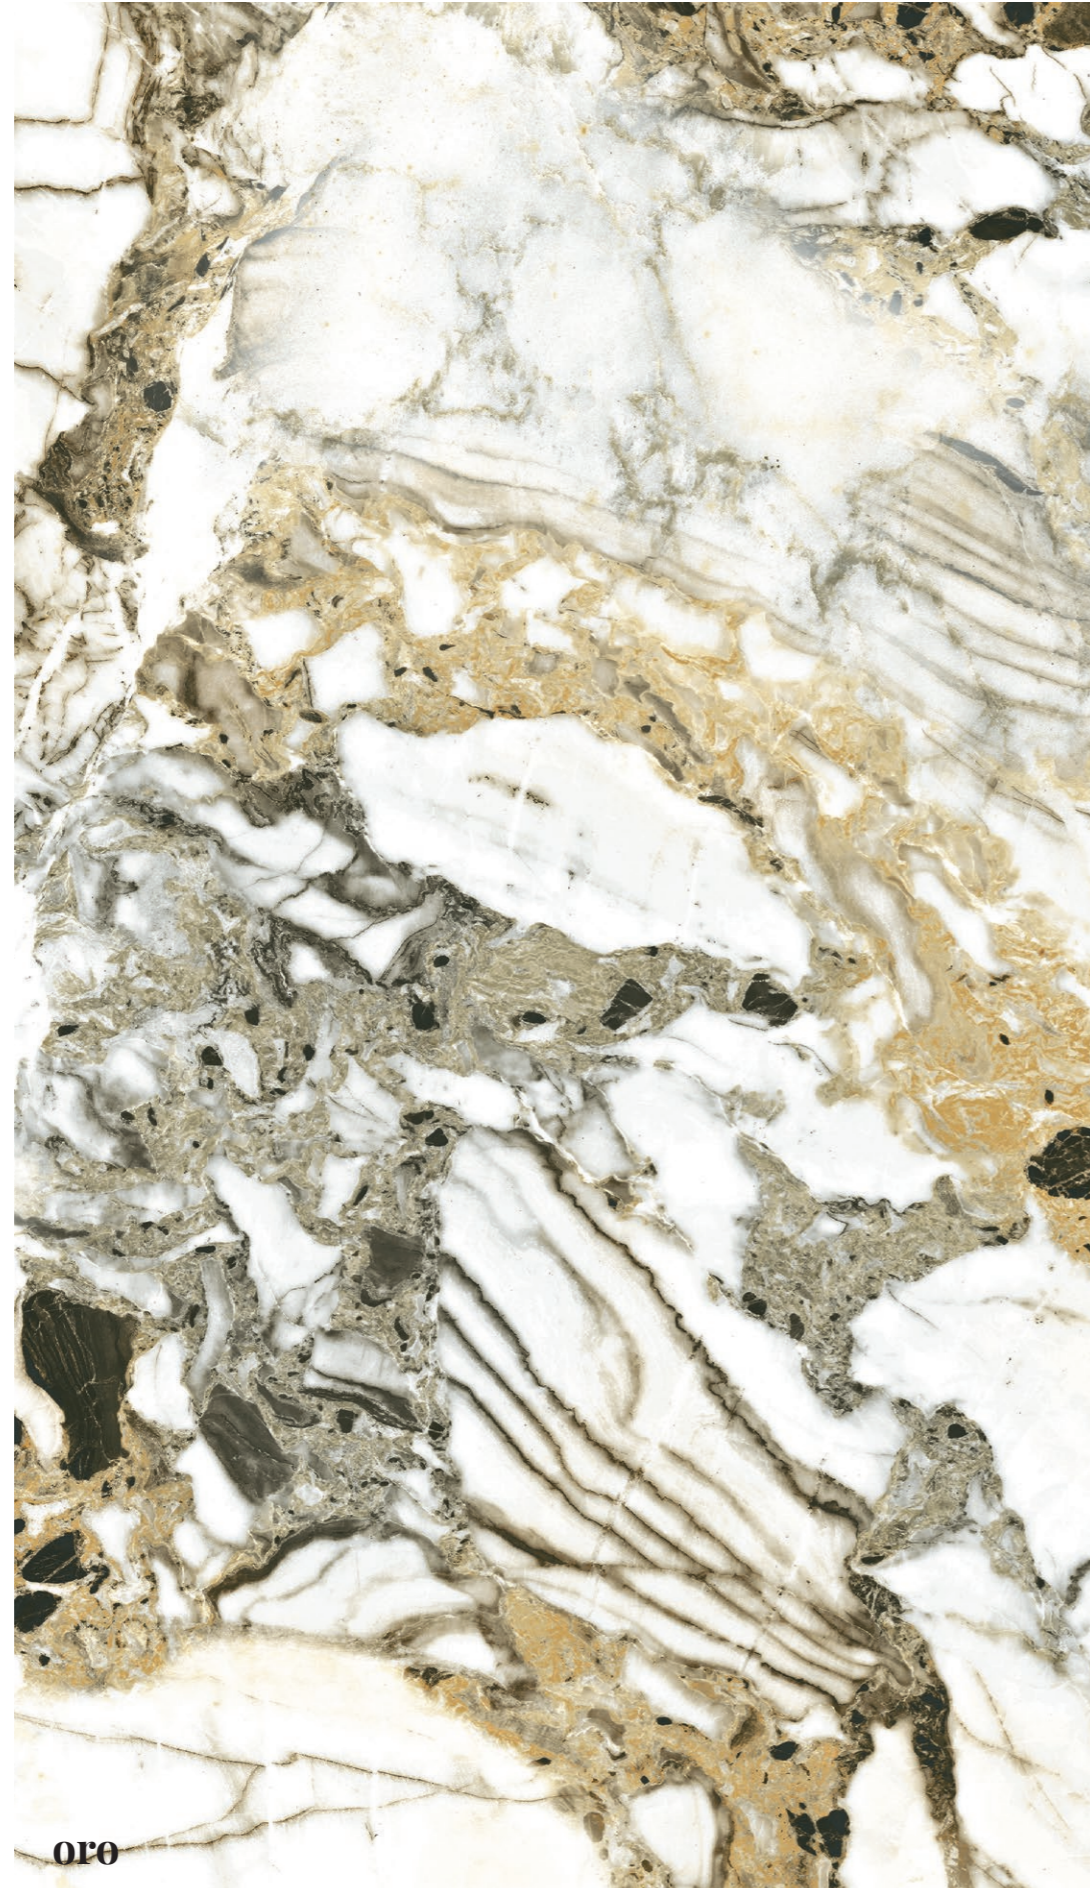

LUX GROTTA

Formatos / Sizes / Formats

120x260
47,24"x102,36"

6 mm

120x120
47,24"x47,24"

60x120
23,62"x47,24"

32,5x22,5
12,79"x8,85"

30x30 (5x5)
11,81"x11,81"

Piezas especiales / Special pieces / Pièces especiales

Consultar en página / Consult page / Consulter en page: 308

*PELDAÑO GRADONE	*ÁNGULO GRADONE	*RODAPIÉ DECORADO

Colores disponibles / Available colours / Couleurs disponibles

Rvto. / Wall / Rvrm.: Lux Grotta Oro 60x120 - Malla Lux Grotta Oro 32,5x22,5 - Cromat Noce 60x120
Pvto. / Floor / Sol.: Cromat Noce 60x120