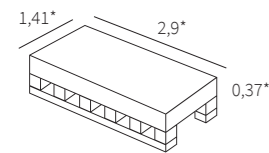

MallaLux Grotta

● Oro	30x30(5) Malla	M235	086.281.0032.09099	
● Oro	32,5x22,5 Malla	P46	086.297.0032.09099	

*Medidas en metros
*Dimensions in metres
*Dimensions en mètres

Empaquetado / Packaging / Emballage