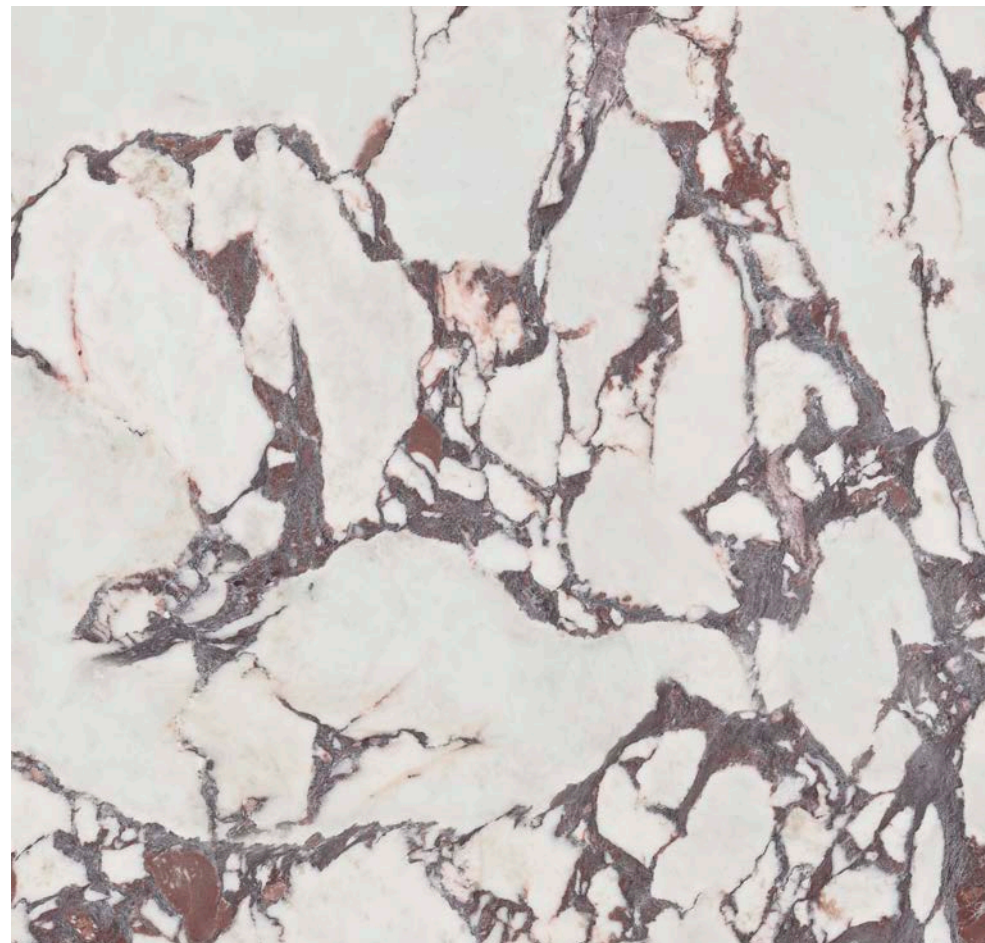

LUX VIOLA

NEW
2022

GRES PORCELÁNICO RECTIFICADO-GRANILLA PULIDA · RECTIFIED PORCELAIN TILES-POLISHED GRANILLA · GRÈS CÉRAME RECTIFIÉE-GRANILLA POLI

CR. LUX

Formatos / Sizes / Formats

120x120
47,24"x47,24"

60x120
23,62"x47,24"

32,5x22,5
12,79"x8,85"

30x30 (5x5)
11,81"x11,81"

Lux Viola				PEI 4
● 120x120	Rec.	M185	046.120.0001.11342	
● 60x120	Rec.	M132	046.869.0001.11342	

Malla Lux Viola				
● Malla	32,5x22,5	P46	086.297.0001.11342	
● Malla	30x30(5)	M235	086.281.0001.11342	

Piezas especiales / Special pieces / Pièces especiales

Consultar en página / Consult page / Consulter en page: 308

*PELDAÑO GRADONE	*ÁNGULO GRADONE	*RODAPIÉ DECORADO

Empaquetado / Packaging / Emballage

Formato	pz/cj	m²/cj	cj/pl	m²/pl	kg/cj	kg/pl
60x120	2	1,44	32	46,08	34,50	1,129.00
120x120	1	1,44	36	51,84	38,40	1,422.40
32,5x22,5	9	-	-	-	13,50	-
30x30 (5)	11	1,00	42	42,00	23,00	986.00

Pvto. / Floor / Sol: Lux Viola 120x120