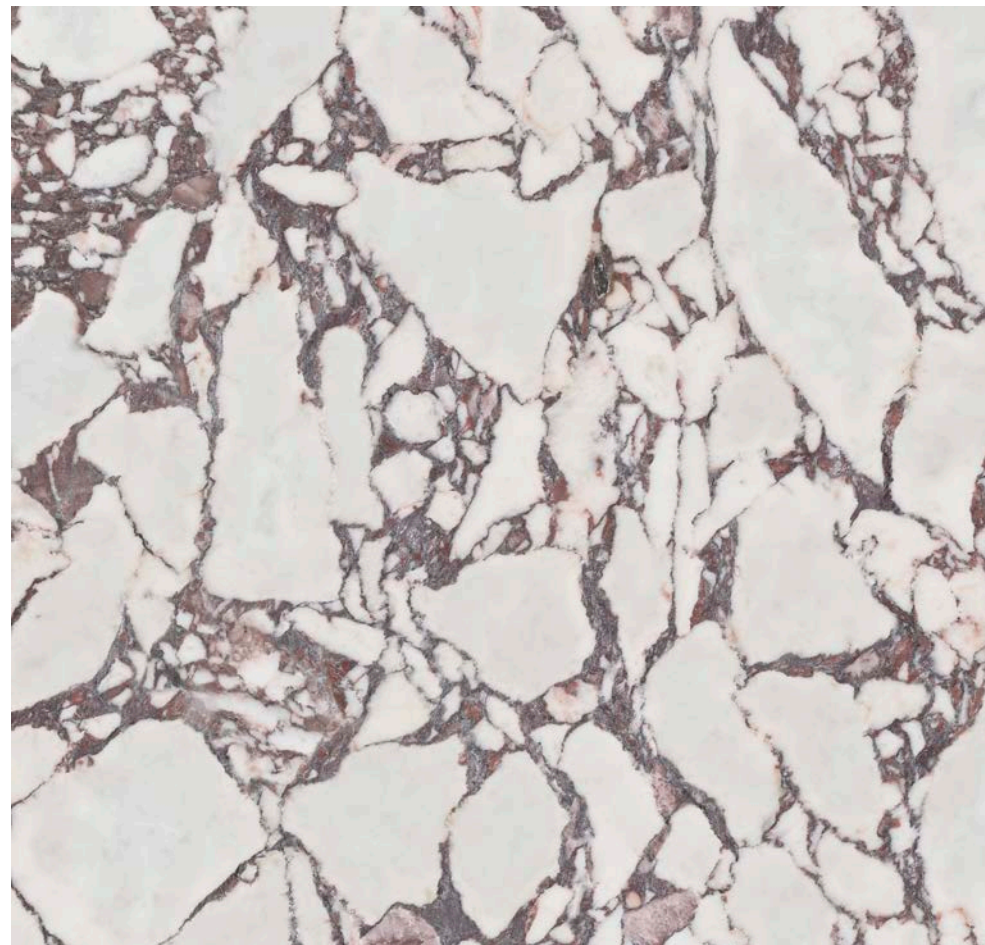

LUX VIOLA

NEW
2022

GRES PORCELÁNICO RECTIFICADO-GRANILLA PULIDA · RECTIFIED PORCELAIN TILES-POLISHED GRANILLA · GRÈS CÉRAME RECTIFIÉE-GRANILLA POLI

CR. LUX

Formatos / Sizes / Formats

120x120
47,24"x47,24"

60x120
23,62"x47,24"

32,5x22,5
12,79"x8,85"

30x30 (5x5)
11,81"x11,81"

Lux Viola				PEI 4
● 120x120	Rec.	M185	046.120.0001.11342	
● 60x120	Rec.	M132	046.869.0001.11342	

Malla Lux Viola				
● Malla	32,5x22,5	P46	086.297.0001.11342	
● Malla	30x30(5)	M235	086.281.0001.11342	

Piezas especiales / Special pieces / Pièces especiales

Consultar en página / Consult page / Consulter en page: 308

*PELDAÑO GRADONE	*ÁNGULO GRADONE	*RODAPIÉ DECORADO

Empaquetado / Packaging / Emballage

Formato	pz/cj	m²/cj	cj/pl	m²/pl	kg/cj	kg/pl
60x120	2	1,44	32	46,08	34,50	1,129.00
120x120	1	1,44	36	51,84	38,40	1,422.40
32,5x22,5	9	-	-	-	13,50	-
30x30 (5)	11	1,00	42	42,00	23,00	986.00

Pvto. / Floor / Sol: Lux Viola 120x120