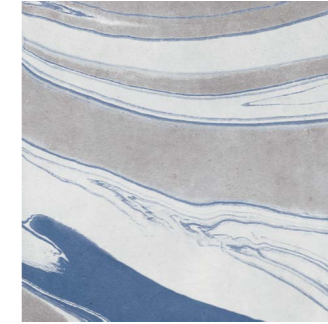

CANVAS

CANVAS is a new 22.3x22.3cm porcelain tile collection from the HARMONY range, inspired by marbling: an artisanal decorative technique that has recently become all the rage in interior design, where paint is used on water to unique decorative effect. CANVAS' sinuous marbled shapes have been combined with trend-setting colours like brick, green or pink in contrast with a wide spectrum of greys.

Inspirada en la técnica decorativa del "Marbling" CANVAS es la nueva colección porcelánica de HARMONY en formato 22,3x22,3 cm. Este proceso artesanal de pintura sobre agua que crea lienzos únicos se ha convertido en una de las tendencias decorativas más importantes del último año. Su sinuosa gráfica se combina en esta colección con colores tendencia como el teja, el verde o el rosa en contraste con una amplia paleta de grises.

CANVAS PINK/22,3

CANVAS PINK/22,3

24812 CANVAS PINK/22,3 Q-6
(22,3x22,3 cm) (8 3/4 x 8 3/4")
30 patterns

24813 CANVAS BLUE/22,3 Q-6
(22,3x22,3 cm) (8 3/4 x 8 3/4")
30 patterns

24810 CANVAS SILVER/22,3 Q-6
(22,3x22,3 cm) (8 3/4 x 8 3/4")
30 patterns

24815 CANVAS CLAY/22,3 Q-6
(22,3x22,3 cm) (8 3/4 x 8 3/4")
30 patterns

24811 CANVAS GREY/22,3 Q-6
(22,3x22,3 cm) (8 3/4 x 8 3/4")
30 patterns

24814 CANVAS GREEN/22,3 Q-6
(22,3x22,3 cm) (8 3/4 x 8 3/4")
30 patterns