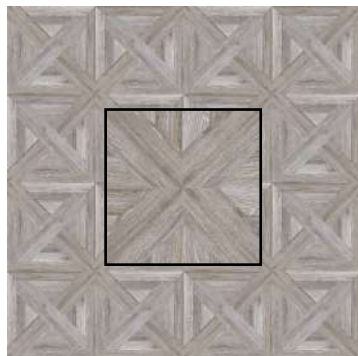

MANHATTAN

59,4x59,4cm / 23,5"x23,5"

Manhattan 59 Mercury
NB800 / 202.355
59,4 x 59,4 cm

Manhattan 59 Shadow
NB800 / 202.354
59,4 x 59,4 cm

Manhattan 59 Nature
NB800 / 202.356
59,4 x 59,4 cm

Manhattan 59 Cherry
NB800 / 202.357
59,4 x 59,4 cm

212

Rodapiés Sugeridos

Rod. Valdiviana 1989 Nature Romo Esm
CC151 / 280.263
10 x 89 cm

Rod. Secuoya 1989 Mercury Romo Esm
CC151 / 280.258
10 x 89 cm

Rod. Secuoya 1989 Moon Romo Esm
CC151 / 280.256
10 x 89 cm

Rod. Valdiviana 1989 Tree Romo Esm
CC151 / 280.262
10 x 89 cm

Colocacion Recomendada

Rod. Blanco 59 Mate Romo Esm
CC128 / 251.573
10 x 59 cm

 Soluciones Técnicas(pág.364)
Technical Solutions(pag.364)

PACKING	SIZE cms.	PCS. box
Base	59,4x59,4	3
Rodapié Romo	10x59	15
Rodapie Romo	10x89	12