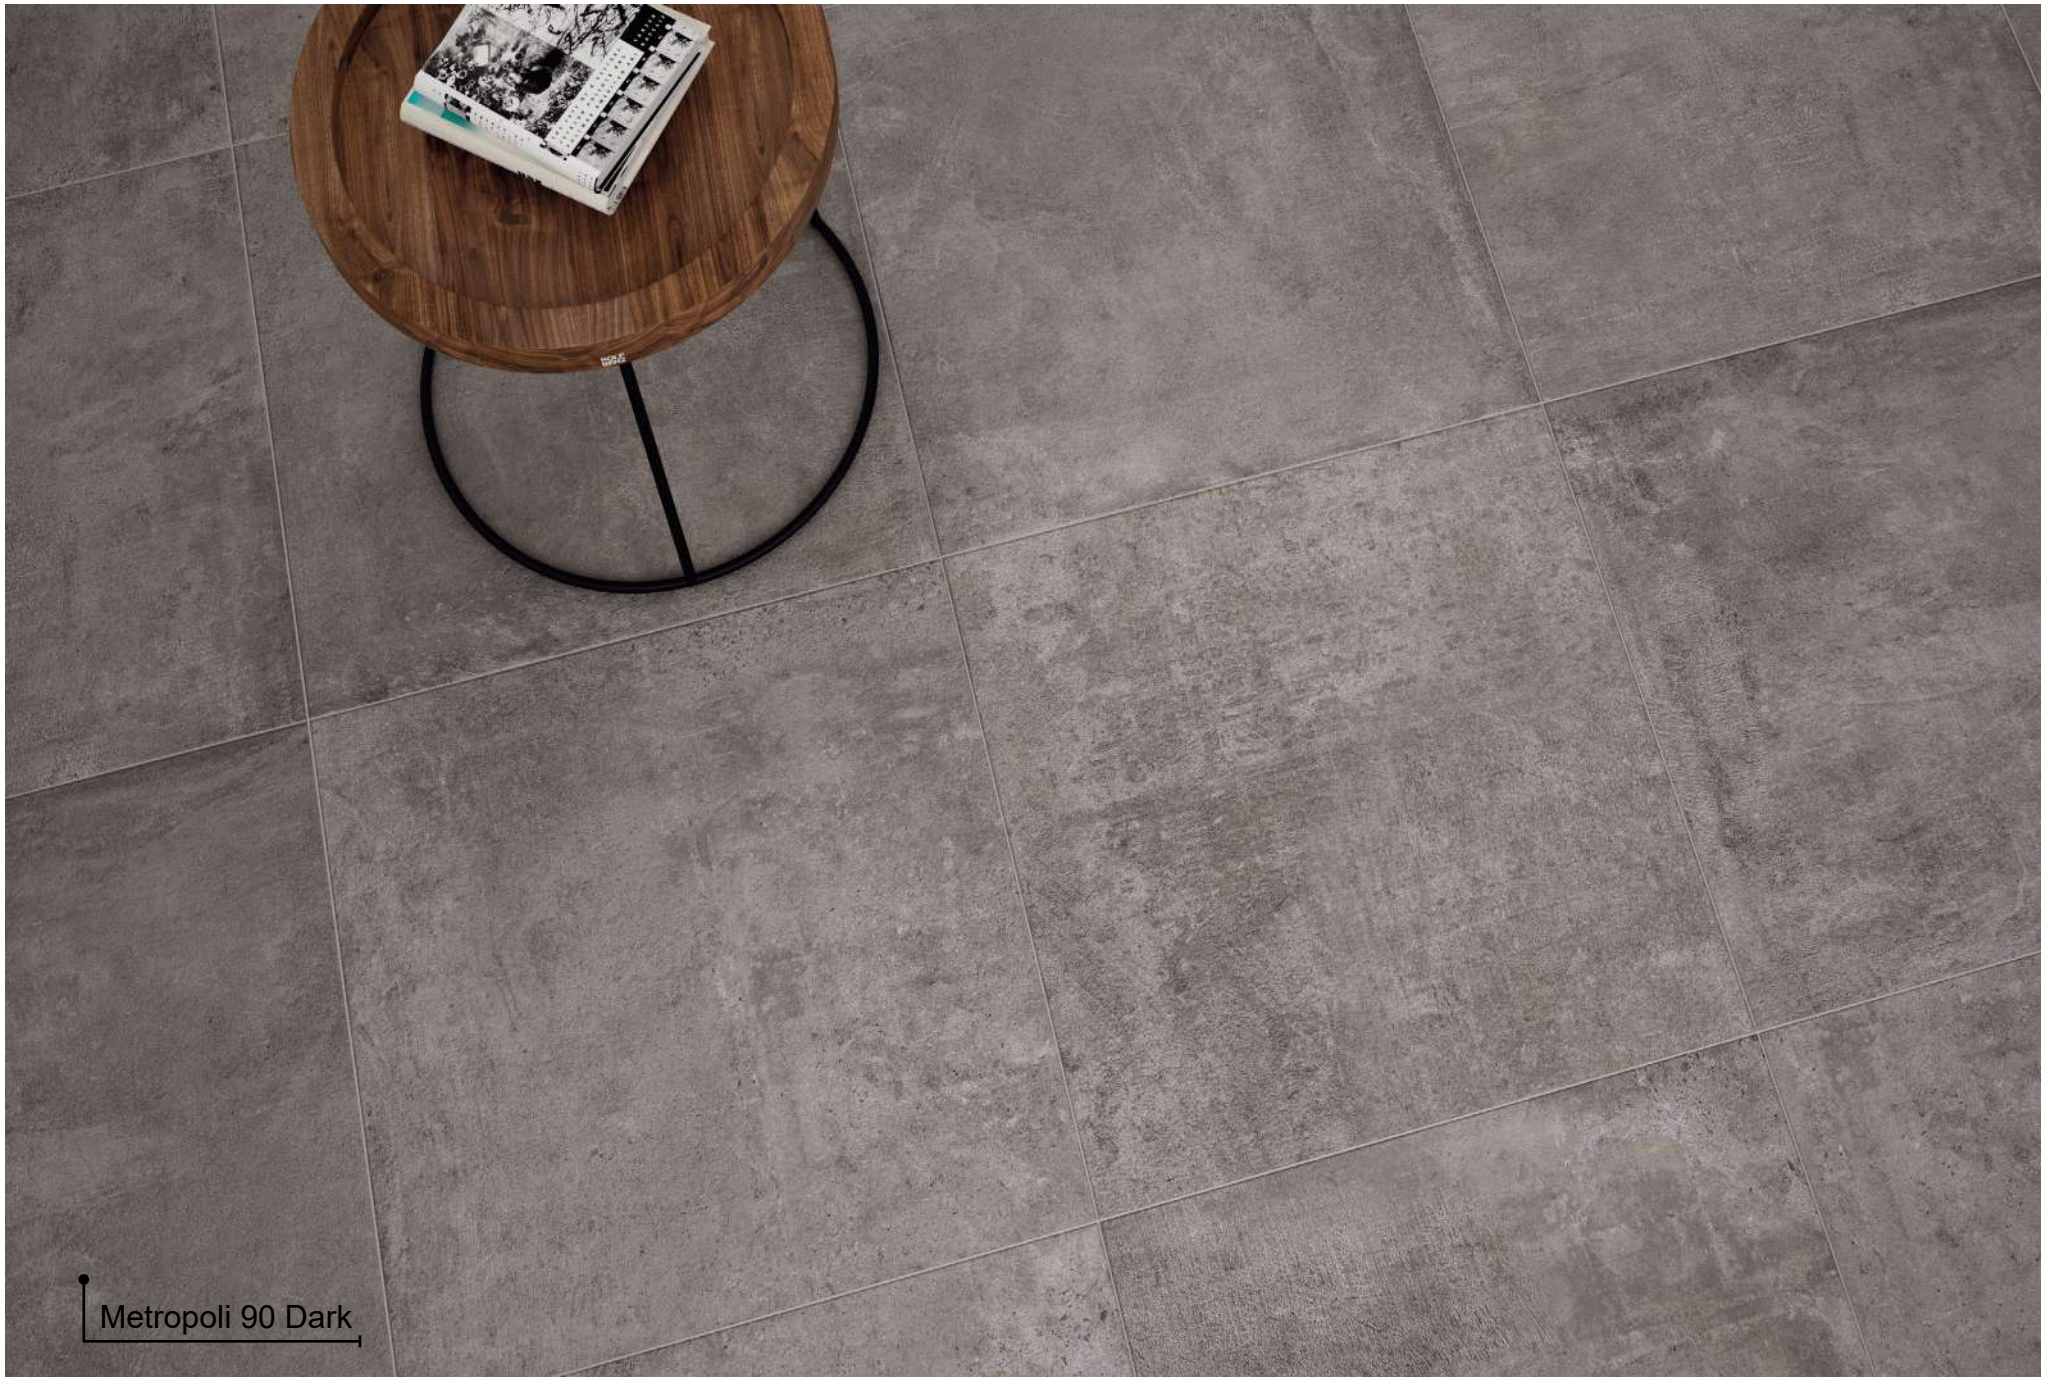

Metropoli 90 Dark