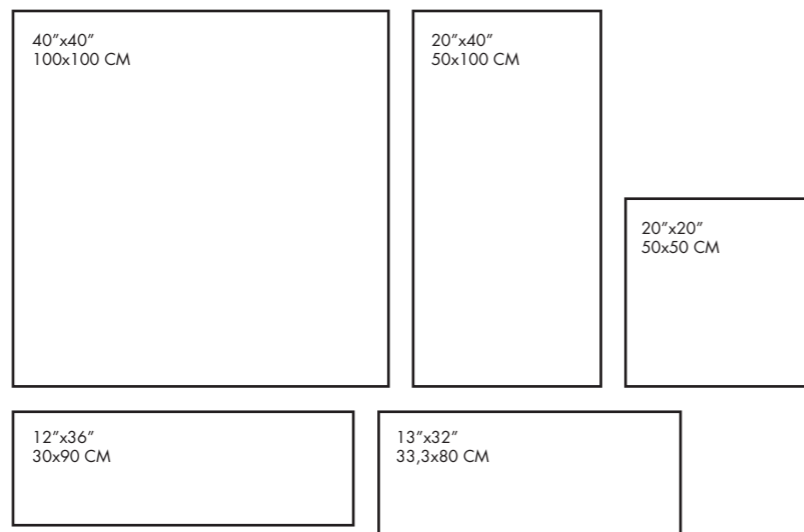

Manhattan

PORCELANITE ONE

PORCELÁNICO TÉCNICO DE GRAN FORMATO
LARGE FORMAT TECHNICAL PORCELAIN

AVAILABLE SIZES FORMATOS DISPONIBLES

WALL & FLOOR TILE PORCELAIN TILE

1800. 100x100
3035. 50x100
5044. 50x50

—
1900. 100x100 Anti-slip
3036. 50x100 Anti-slip

WALL TILE WHITE BODY TILE RED BODY TILE

9521. 30x90 White body
—
8200. 33,3x80 Red body

TEXTURE TEXTURA

AVAILABLE COLORS COLORES DISPONIBLES

Manhattan

1800 SOFT TOUCH - NATURAL
PORCELAIN TILE. 40"x40"
PORCELÁNICO. 100x100 CM.