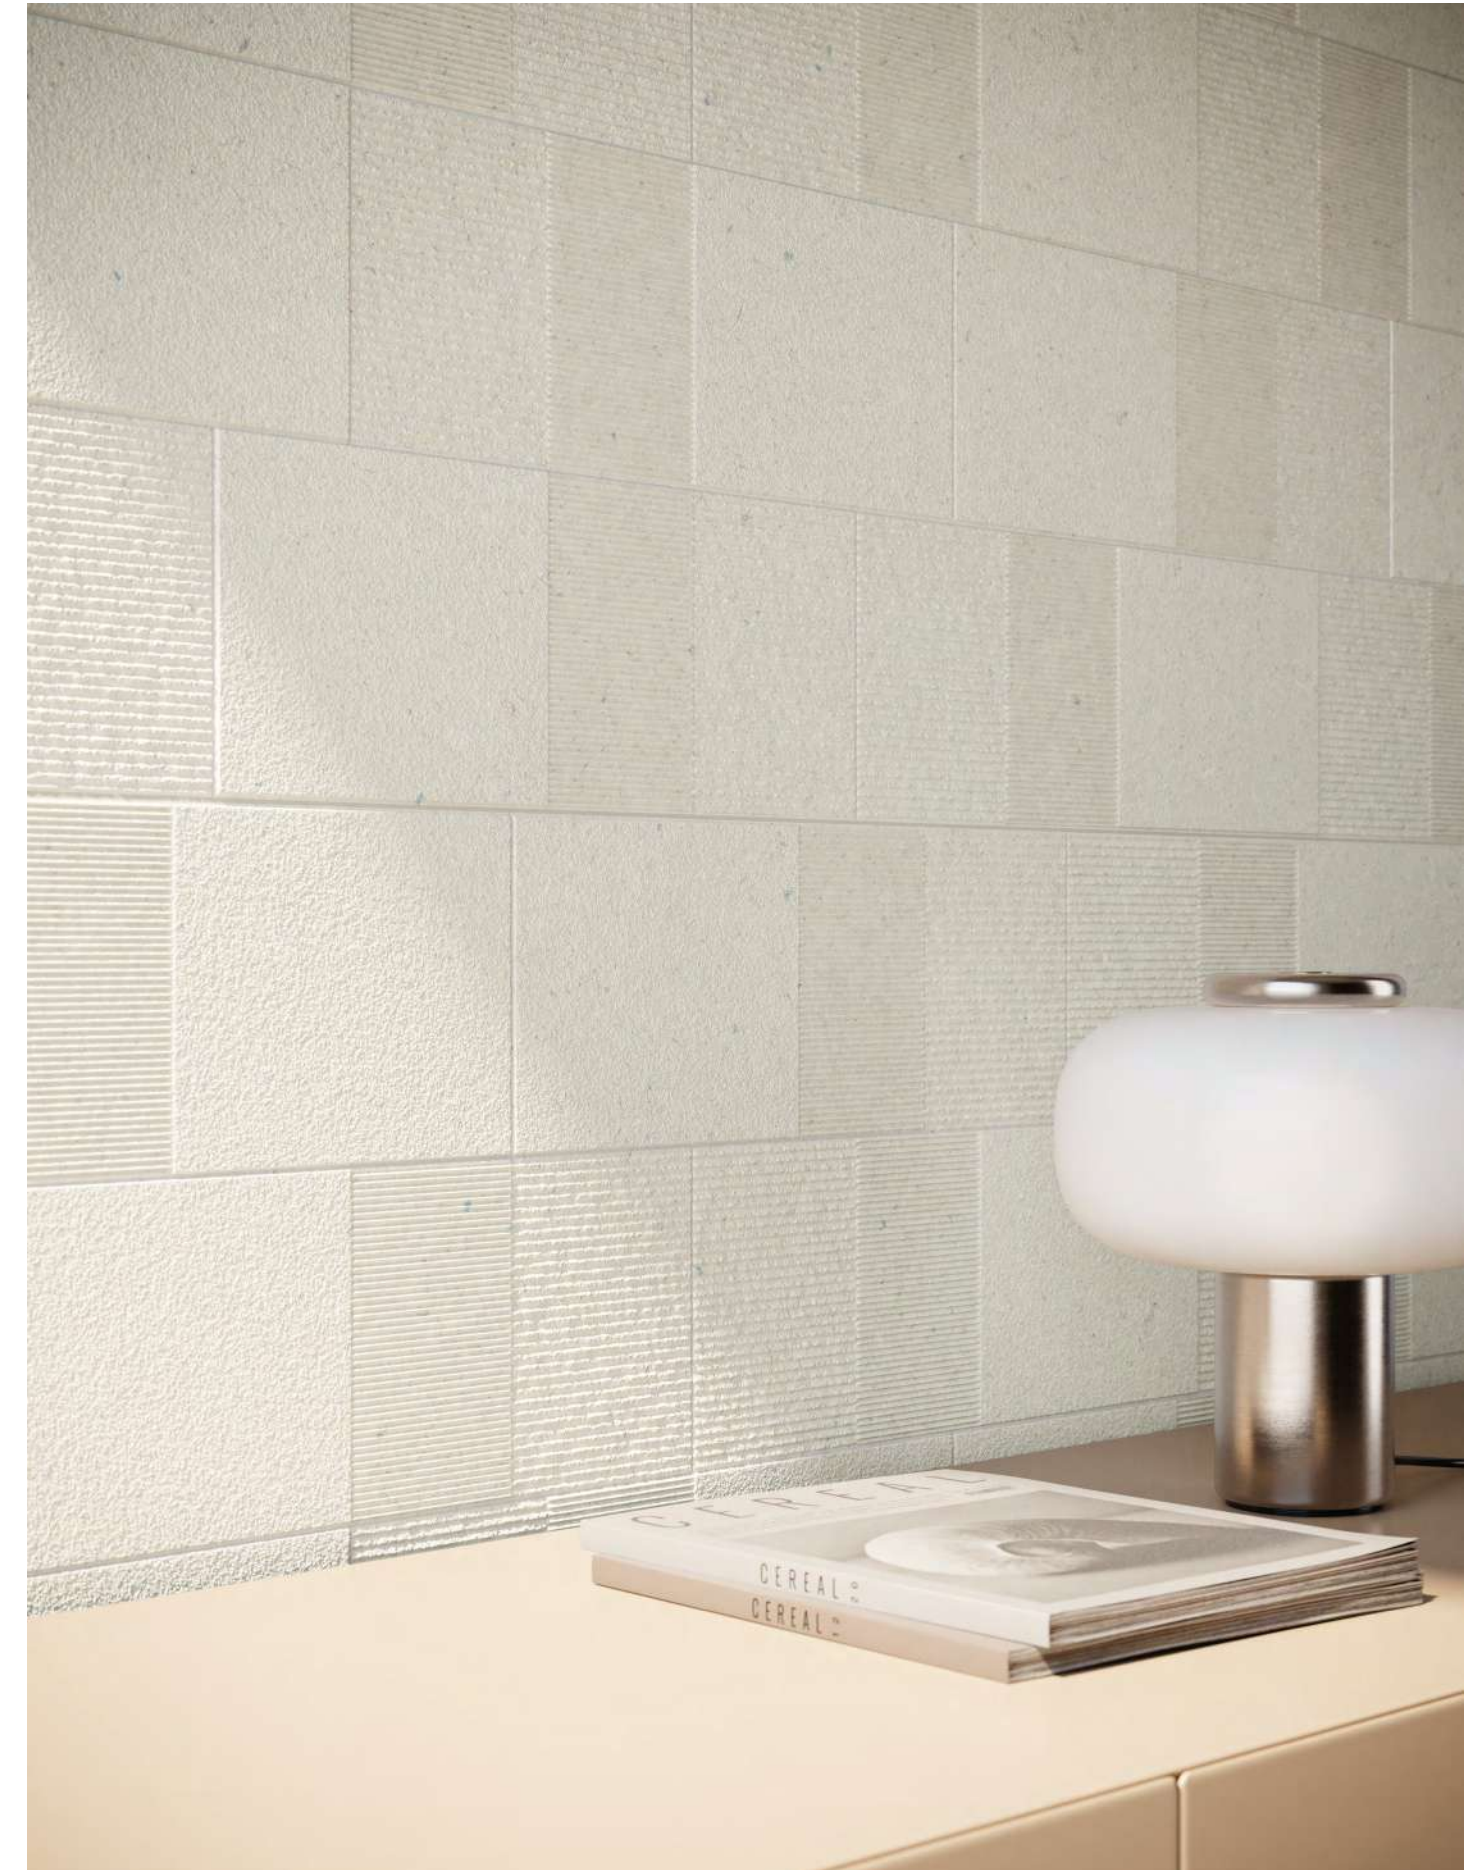

new Cancún

Revestimiento · Monoporosa Rectificado
Wall tile · Rectified

** Perfil - Profile
Consultar disponibilidad para otros formatos
Check availability for other sizes

Cancún Stone

59,6 cm x 150 cm x 1,1 cm / 24" x 59"	100356136	G276
** 1,5 cm x 59,6 cm / 2/13" x 24"	100356175	G92

Block Cancún Stone

59,6 cm x 150 cm x 1,1 cm / 24" x 59"	100356140	G278

Canal Cancún Stone

59,6 cm x 150 cm x 1,1 cm / 24" x 59"	100356150	G278

Line Cancún Stone

59,6 cm x 150 cm x 1,1 cm / 24" x 59"	100356145	G278
Butech: Colorstuk Rapid Gris	100236834	

Embalaje
Packing

Modelo - Model	PZ	M2	KG	CJ	M2	KG	Butech
59,6 x 150	3	2,68	47	20	53,64	942	Fr-one n / One-flex Prem.
45 x 120	3	1,62	28	40	64,80	1123	Fr-one n / One-flex Prem.
Block, Canal, Line	3	2,68	55	18	48,28	997	Fr-one n / One-flex Prem.
Perfil-Profile 1,5 x 59,6	15	0,27	4	28	7,51	100	
Perfil-Profile 1,5 x 45	20	0,27	4	56	15,12	204	

Valores aproximados. Approximated values.

new Cancún - Block - Canal - Line

Efecto Cemento
Concrete Look