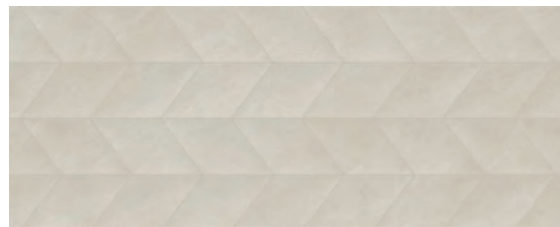

Spiga Mystic Beige

59,6 cm x 150 cm x 1,1 cm / 24" x 59"
Butech: Colorstuk Rapid Gris

100336889 G278
100236834