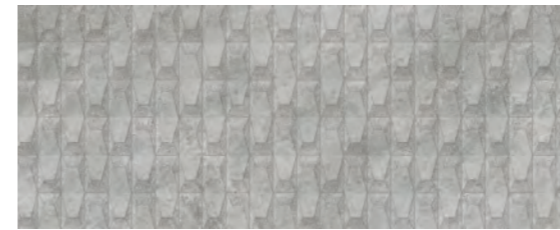

Mosaico Mystic Grey

59,6 cm x 150 cm x 1,1 cm / 24" x 59"
Butech: Colorstuk Rapid Cemento

100337298 G278
100275760