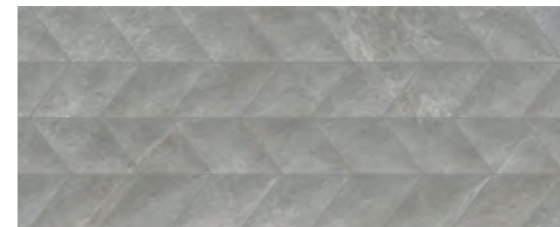

Spiga Mystic Grey

59,6 cm x 150 cm x 1,1 cm / 24" x 59"
Butech: Colorstuk Rapid Cemento

100336893 G278
100275760

Efecto piedra
Stone look

Monoporosa rectificado
Rectified

Embalaje / Packing							Butech
	PZ	M2	KG	CJ	M2	KG	
Modelo / Model	3	2,68	46	20	53,64	914	Fr-one n / One-flex Prem.
Mosaico / Spiga	3	2,68	49	18	48,27	876	Fr-one n / One-flex Prem.
Perfil / Profile 1,5 x 59,6	15	0,27	4	28	7,51	100	
Valores aproximados / Approximated values							

** Perfil
Consultar disponibilidad para otros formatos

** Profile
Check availability for other sizes

Serie combinable:
Serie Mystic 120 cm x 120 cm

Combinable series:
Mystic serie 47" x 47"