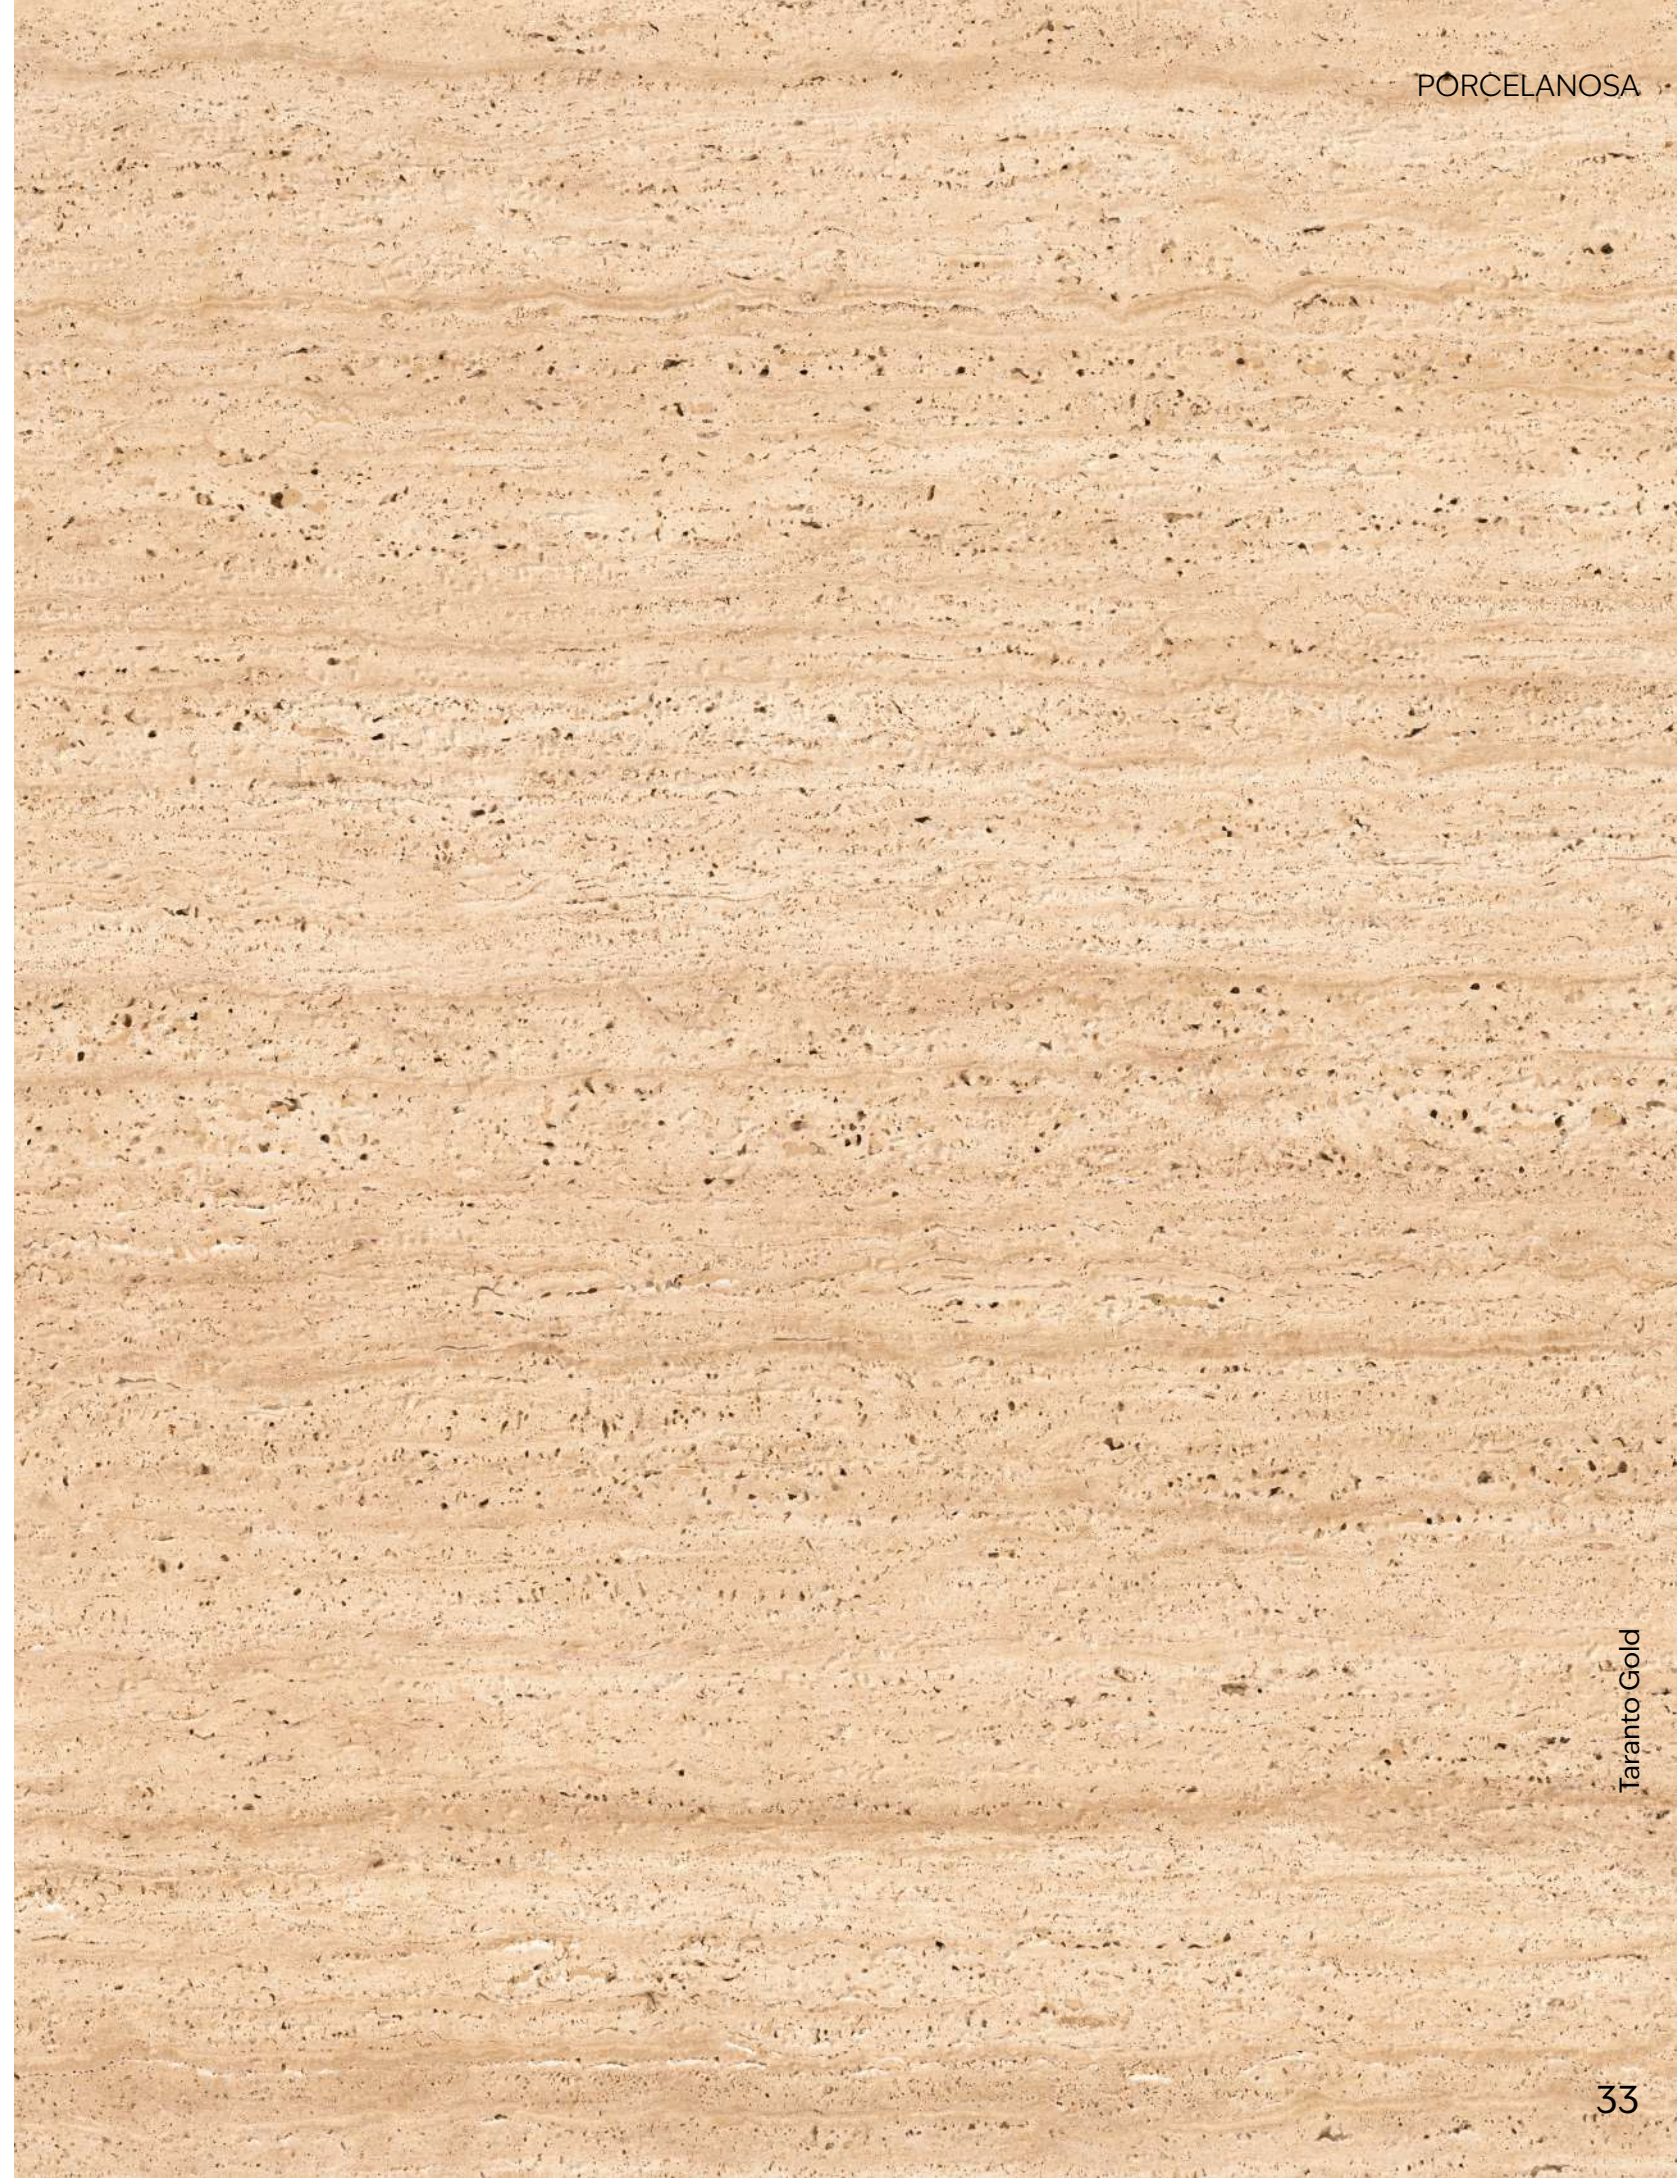

TARANTO

PORCELANOSA

MÁRMOL · MARBLE
MATE · MATT

NEW COLLECTION

32

Taranto Gold

33

Canal Taranto Bone 59,6 cm x 150 cm
Taranto Bone 59,6 cm x 150 cm
Taranto Bone 59,6 cm x 120 cm

Canal Taranto Bone 59,6 cm x 150 cm

Taranto Marfil 59,6 cm x 150 cm
Deco Taranto Marfil 59,6 cm x 150 cm
Taranto Marfil 59,6 cm x 120 cm

Taranto Gold 59,6 cm x 150 cm

TARANTO

PORCELANOSA

Taranto Marfil 59,6 cm x 150 cm
Taranto Marfil 59,6 cm x 120 cm

TARANTO

PORCELANOSA

Taranto Bone
59,6 cm x 150 cm 24" x 59" 100362277
Revestimiento · Wall tile G276

Canal Taranto Bone *
59,6 cm x 150 cm 24" x 59" 100362289
Revestimiento · Wall tile G279

Line Taranto Bone *
59,6 cm x 150 cm 24" x 59" 100362286
Revestimiento · Wall tile G279