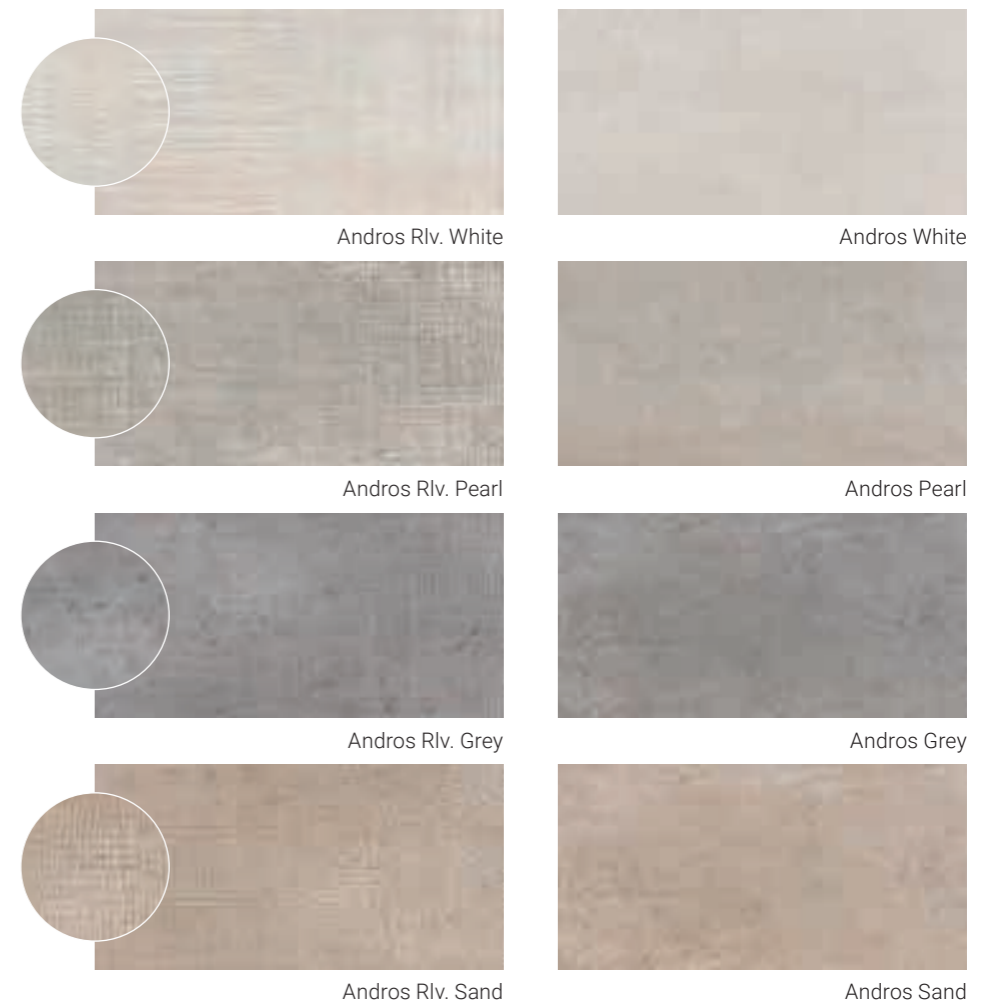

Andros Sand 30x60
Andros Rlv. Sand 30x60

Andros

Pasta Blanca / White Body

Pavimento coordinado / Matching floor
Porcelain

Formato	Pz/cj	Pz/pl	M ² /cj	M ² /pl	Cj/pl	Kg/cj	Kg/Total
30x60 (F)	9	540	1,62	97,2	60	20,00	1229
30x60 (F) Rlv.	9	540	1,62	97,2	60	20,00	1229

Pasta Blanca / White Body Tiles / Pâte Blanche / Weisser Scherben 30x60
11.81"x23.62"

Ess. Andros

Porcelglass / Porcelain

Ess. Andros Sand

Ess. Andros Grey

Ess. Andros Pearl

Ess. Andros White

Formatos / Formats

60x60 

60,8x60,8 

	Formato	Pz/cj	Pz/pl	M ² /cj	M ² /pl	Cj/pl	Kg/cj	Kg/Total
    	60,8x60,8 	4	120	1,48	44,4	30	31,00	950
	60x60 	4	120	1,44	43,2	30	30,00	920
	Porcelain	60,8x60,8 / 60x60 23.94"x23.94" / 23.62"x23.62"						