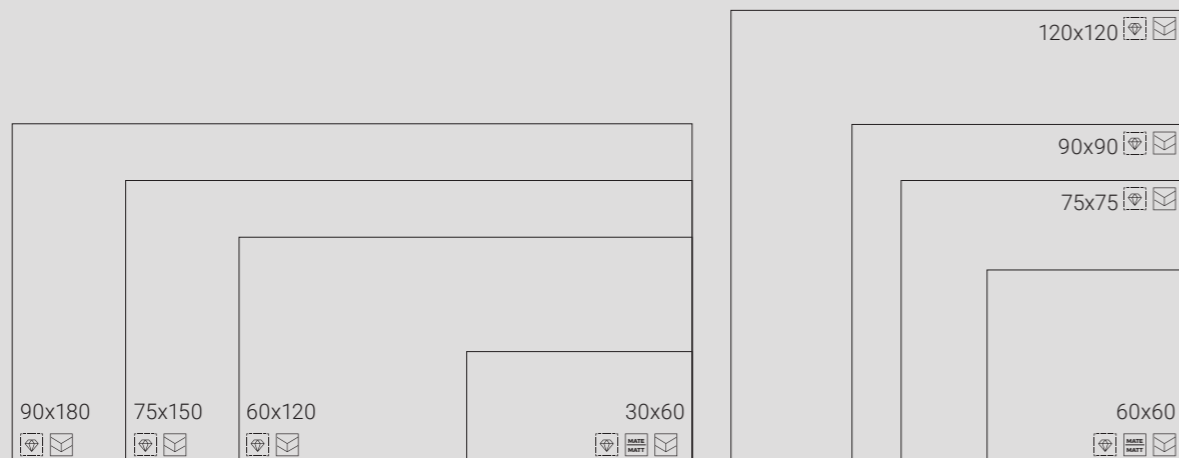

Piezas complementarias
Complementary Tiles / Pièces Complémentaires

32,5x22,5

30x30
(5,7x5,7x5,7)

30x30 (5x5)

Formatos / Formats

Formato	Precio	Pz/cj	Pz/pl	M ² /cj	M ² /pl	Cj/pl	Kg/cj	Kg/Total
30x60 (C)	PS-182	6	288	1,08	51,84	48	22	1076
60x60	PS-182	4	120	1,44	43,2	30	30,2	926
60x120	PS-290	2	64	1,44	46,08	32	35	1145
120x120	PS-460	1	36	1,44	51,84	36	38,4	1422,4
75x75	PS-226	3	90	1,69	50,7	30	41,2	1256
75x150	PS-290	1	40	1,13	45,2	40	28	1184
90x90	PS-269	2	54	1,62	43,74	27	40	1110
90x180	PS-506	1	24	1,62	38,88	24	45,5	1152
MALLA HEX	Consultar/Consult	9	432	0,65	31,2	48	13,5	668
MALLA TRIS	Consultar/Consult	7	336	0,63	30,24	48	15,4	759,2
MALLA (5)	Consultar/Consult	11	462	1,00	42	42	23,00	986

Porcelux

30x60 / 60x60 / 60x120 / 120x120 / 75x75 / 75x150 / 90x90 / 90x180
11.81"x23.62" / 23.62"x23.62" / 23.62"x47.24" / 47.24"x47.24" /
29.53"x29.53" / 29.53"x59.06" / 35.43"x35.43" / 35.43"x70.87"