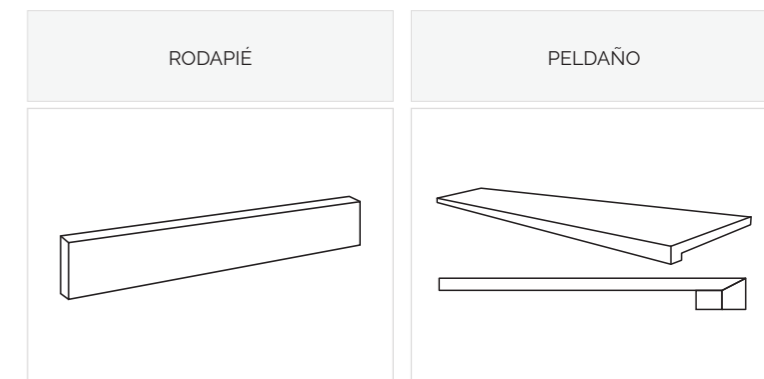

Dorian NEW — Porcelux

Dorian Gold 120x120

Dorian NEW

Dorian Gold

Malla Dorian Gold
30x30 (5x5)

Malla Tris Dorian Gold
30x30 (5,7x5,7x5,7)

Malla Hex Dorian Gold
32,5x22,5

Malla Tris Dorian Gold 30x30 (5,7)

Piezas complementarias
Complementary Tiles / Pièces Complémentaires

32,5x22,5

30x30
(5,7x5,7x5,7)

30x30 (5x5)

Formatos / Formats

Formato	Precio	Pz/cj	Pz/pl	M ² /cj	M ² /pl	Cj/pl	Kg/cj	Kg/Total
30x60 (C)	PS-182	6	288	1,08	51,84	48	22	1076
60x60	PS-182	4	120	1,44	43,2	30	30,2	926
60x120	PS-290	2	64	1,44	46,08	32	35	1145
120x120	PS-460	1	36	1,44	51,84	36	38,4	1422,4
75x75	PS-226	3	90	1,69	50,7	30	41,2	1256
75x150	PS-290	1	40	1,13	45,2	40	28	1184
90x90	PS-269	2	54	1,62	43,74	27	40	1110
90x180	PS-506	1	24	1,62	38,88	24	45,5	1152
MALLA HEX	Consultar/Consult	9	432	0,65	31,2	48	13,5	668
MALLA TRIS	Consultar/Consult	7	336	0,63	30,24	48	15,4	759,2
MALLA (5)	Consultar/Consult	11	462	1,00	42	42	23,00	986