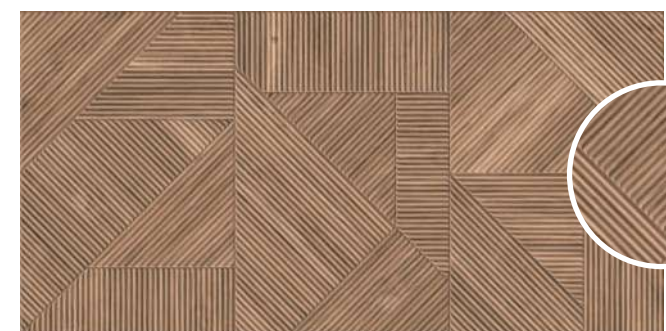

Ess. Rlv. Nantes Fuoco 60x120 / Soul Cement 60x120

Ess. Rlv. Nantes Gris

Ess. Rlv. Nantes Fuoco

Ess. Rlv. Nantes Natura

60x120  
23.62"x47.24"