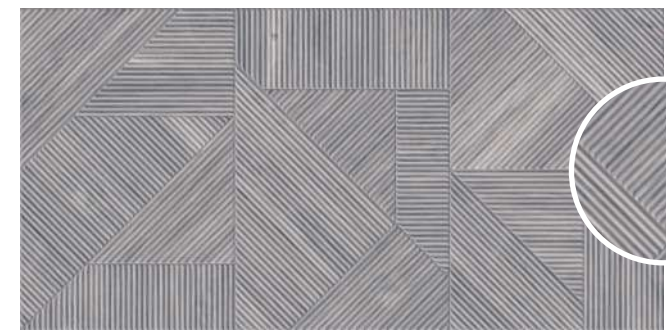

Ess. Rlv. Nantes Fuoco 60x120 / Soul Cement 60x120

Ess. Rlv. Nantes Gris

Ess. Rlv. Nantes Fuoco

Ess. Rlv. Nantes Natura

60x120  
23.62"x47.24"