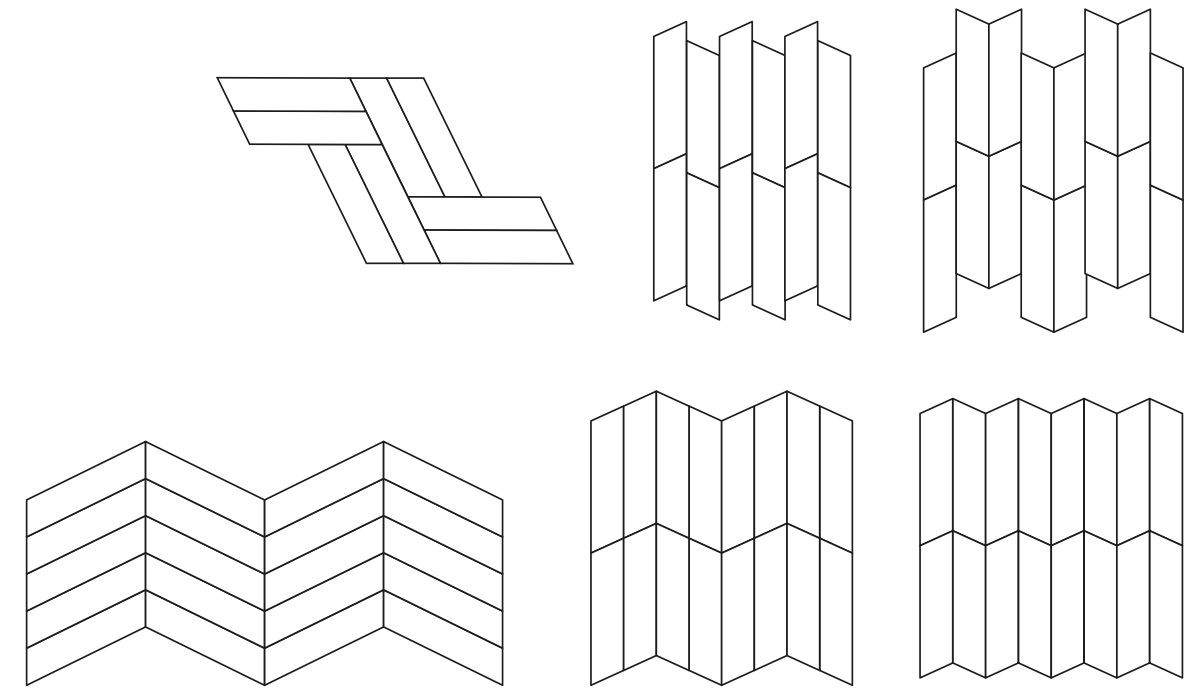

Colocaciones
Combinations / Combinaisons

Pieza derecha e izquierda en la misma caja /
Right and left piece in the same box /
Pièces gauche et droite dans la même boîte

Piezas complementarias
Complementary Tiles / Pièces Complémentaires

RODAPIÉ	PELDAÑO	PELDAÑO ROMADO / RANURADO