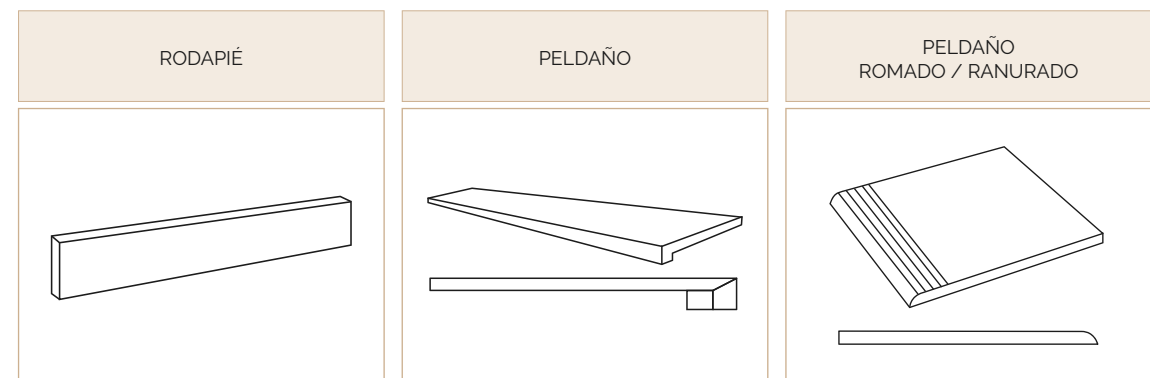

Ingalls Moka

Ingalls Roble

Ingalls Arce

Ingalls Natural

Ingalls Gris

Piezas complementarias
Complementary Tiles / Pièces Complémentaires

Formatos / Formats

Formato	Pz/cj	Pz/pl	M ² /cj	M ² /pl	Cj/pl	Kg/cj	Kg/Total
10x60	17	952	1,02	57,12	56	21,65	1232,4
Porcelain	10x60 3.94"x23.62"						