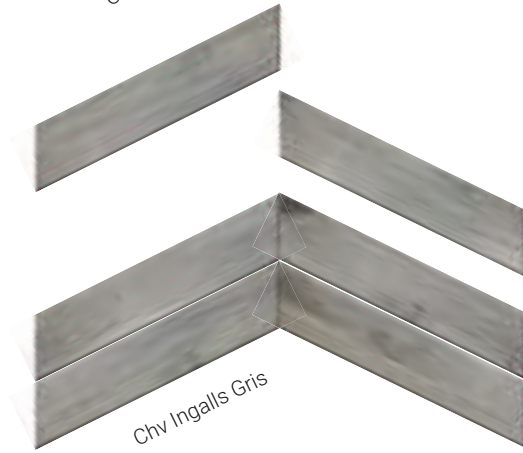

Woods

Piezas complementarias
Complementary Tiles / Pièces Complémentaires

Formatos / Formats

Formato	Pz/cj	Pz/pl	M ² /cj	M ² /pl	Cj/pl	Kg/cj	Kg/Total
15x90	8	320	1,08	43,2	40	24,75	1010
Porcelain	15x90 15.90"x35.43"						

Chv Ingalls Arce 8x40

Woods

Formatos / Formats

Pieza derecha e izquierda en la misma caja /
Right and left piece in the same box /
Pièces gauche et droite dans la même boîte

Formato	Pz/cj	Pz/pl	M ² /cj	M ² /pl	Cj/pl	Kg/cj	Kg/Total
8x40	30	1950	0,96	62,4	65	16,63	1100,95
Porcelain	8x40 3.14"x15.74"						