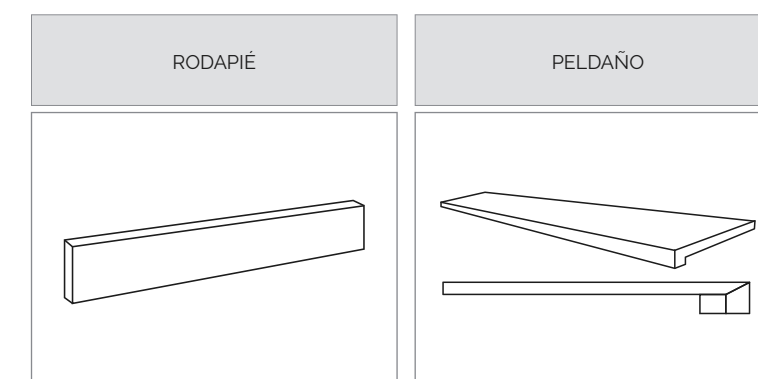

Lab. Halley NEW _____ Porcebloc

Lab. Halley NEW

Lab. Halley Argent 120x120

Lab. Halley Argent

Lab. Halley Argent

Piezas complementarias
Complementary Tiles / Pièces Complémentaires

Formatos / Formats

60x120

120x120

Formato	Pz/cj	Pz/pl	M ² /cj	M ² /pl	Cj/pl	Kg/cj	Kg/Total
60x120	2	64	1,44	46,08	32	34,50	1129
120x120	1	36	1,44	51,84	36	38,40	1422,4

Porcebluc 60x120 / 120x120
23.62"x47.24" / 47.24"x47.24"

Porcebluc