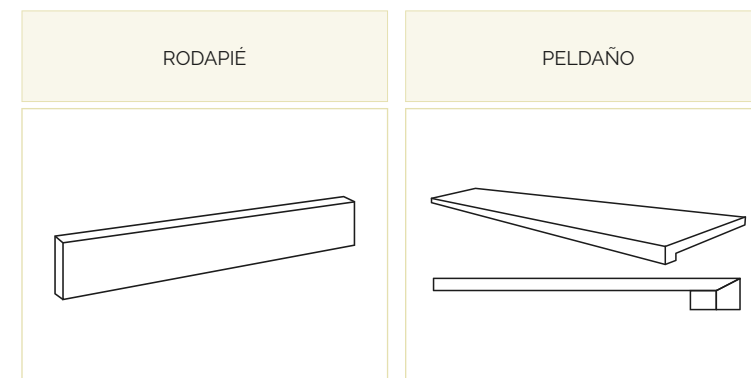

Milos _____ Porcellanite

Milos Brown 120x120

Milos

Milos Black

Milos Blue

Milos Green

Milos Brown

Milos Brown 120x120

Piezas complementarias
Complementary Tiles / Pièces Complémentaires

Formatos / Formats

	Formato	Pz/cj	Pz/pl	M ² /cj	M ² /pl	Cj/pl	Kg/cj	Kg/Total
	60x120	2	64	1,44	46,08	32	34,50	1129
	120x120	1	36	1,44	51,84	36	38,40	1422,4
	Porcesshine	60x120 / 120x120 23.62"x47.24" / 47.24"x47.24"						