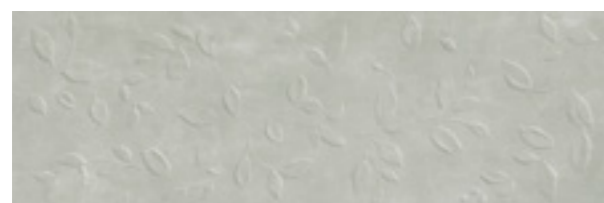

R9UN 40x120 Greige Struttura Twig 3D

R9UH 40x120 Breccia Aurora

R9U5 40x120 Verde

R9UY 40x40 Verde Mosaico Sya

R9VH 40x40 Verde Antigua Mosaico

R9UP 40x120 Verde Struttura Twig 3D

R9UJ 40x120 Verde Antigua

R9WT 80x120 Statuario Venato Decoro Ibisco