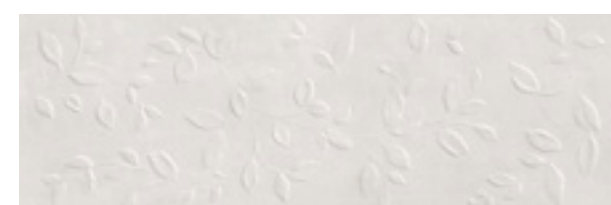

gruppo BIII UNI EN 14411\_L

**R9TZ** 40x120 Bianco

**R9UW** 40x40 Bianco Mosaico Sya

**R9TY** 40x120 Grigio

**R9UV** 40x40 Grigio Mosaico Sya

**R9UM** 40x120 Bianco Struttura Twig 3D

**R9UE** 40x120 Bardiglio