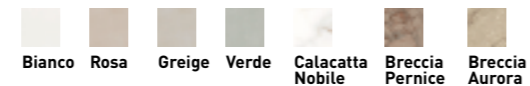

RA1J 40x120 Bianco Decoro Fiori di Pesco A Touch

RA1K 40x120 Bianco Decoro Fiori di Pesco B Touch

Abbinabile ai colori / Matching with colours / Mit den Grundfliesen kombinierbar / Peut s'associer aux carreaux de base de couleurs / Puede combinarse con los fondos / Сочетается с фоновой плиткой