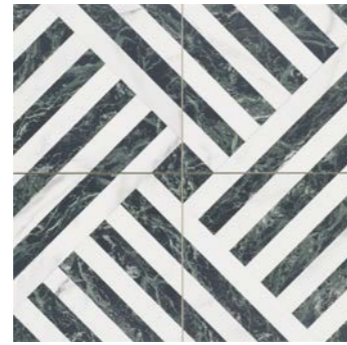

Gatsby 44x44 cm. / 17"x17"

Porcelánico
 Porcelain tile
 Grés cérame

 1,5 mm junta recomendada entre piezas
 1,5 mm recommended joint between pieces
 1,5 mm de joint recommandé entre les pièces

GATSBY GREY
44x44 cm. / 17"x17" · K22

GATSBY EMERALD
44x44 cm. / 17"x17" · K22

GATSBY DARK
44x44 cm. / 17"x17" · K22

Broadway 44x44 cm. / 17"x17"

Porcelánico
 Porcelain tile
 Grés cérame

 1,5 mm junta recomendada entre piezas
 1,5 mm recommended joint between pieces
 1,5 mm de joint recommandé entre les pièces

BROADWAY GREY
44x44 cm. / 17"x17" · K22

BROADWAY EMERALD
44x44 cm. / 17"x17" · K22

BROADWAY DARK
44x44 cm. / 17"x17" · K22

Avalon 44x44 cm. / 17"x17"

Porcelánico
 Porcelain tile
 Grés cérame

 1,5 mm junta recomendada entre piezas
 1,5 mm recommended joint between pieces
 1,5 mm de joint recommandé entre les pièces

AVALON
44x44 cm. / 17"x17" · K22

Lattice 44x44 cm. / 17"x17"

Porcelánico
 Porcelain tile
 Grés cérame

 1,5 mm junta recomendada entre piezas
 1,5 mm recommended joint between pieces
 1,5 mm de joint recommandé entre les pièces