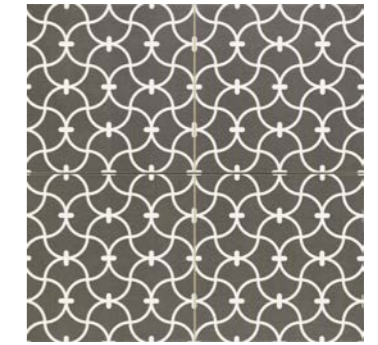

GATSBY EMERALD
44x44 cm. / 17"x17" · K22

GATSBY DARK
44x44 cm. / 17"x17" · K22

Broadway 44x44 cm. / 17"x17"

Porcelánico
 Porcelain tile
 Grés cérame

 1,5 mm junta recomendada entre piezas
 1,5 mm recommended joint between pieces
 1,5 mm de joint recommandé entre les pièces

BROADWAY GREY
44x44 cm. / 17"x17" · K22

BROADWAY EMERALD
44x44 cm. / 17"x17" · K22

BROADWAY DARK
44x44 cm. / 17"x17" · K22

Avalon 44x44 cm. / 17"x17"

Porcelánico
 Porcelain tile
 Grés cérame

 1,5 mm junta recomendada entre piezas
 1,5 mm recommended joint between pieces
 1,5 mm de joint recommandé entre les pièces

AVALON
44x44 cm. / 17"x17" · K22

Lattice 44x44 cm. / 17"x17"

Porcelánico
 Porcelain tile
 Grés cérame

 1,5 mm junta recomendada entre piezas
 1,5 mm recommended joint between pieces
 1,5 mm de joint recommandé entre les pièces

LATTICE WHITE
44x44 cm. / 17"x17" · K22

LATTICE INDIGO
44x44 cm. / 17"x17" · K22

LATTICE CHARCOAL
44x44 cm. / 17"x17" · K22

Star 44x44 cm. / 17"x17"

Porcelánico
 Porcelain tile
 Grés cérame

 1,5 mm junta recomendada entre piezas
 1,5 mm recommended joint between pieces
 1,5 mm de joint recommandé entre les pièces