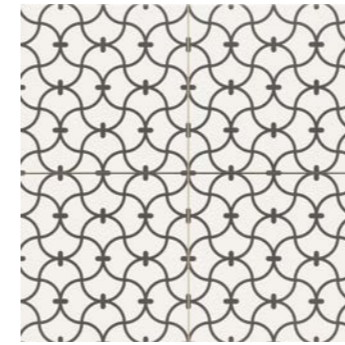

GATSBY EMERALD
44x44 cm. / 17"x17" · K22

GATSBY DARK
44x44 cm. / 17"x17" · K22

Broadway 44x44 cm. / 17"x17"

Porcelánico
 Porcelain tile
 Grés cérame

 1,5 mm junta recomendada entre piezas
 1,5 mm recommended joint between pieces
 1,5 mm de joint recommandé entre les pièces

BROADWAY GREY
44x44 cm. / 17"x17" · K22

BROADWAY EMERALD
44x44 cm. / 17"x17" · K22

BROADWAY DARK
44x44 cm. / 17"x17" · K22

Avalon 44x44 cm. / 17"x17"

Porcelánico
 Porcelain tile
 Grés cérame

 1,5 mm junta recomendada entre piezas
 1,5 mm recommended joint between pieces
 1,5 mm de joint recommandé entre les pièces

AVALON
44x44 cm. / 17"x17" · K22

Lattice 44x44 cm. / 17"x17"

Porcelánico
 Porcelain tile
 Grés cérame

 1,5 mm junta recomendada entre piezas
 1,5 mm recommended joint between pieces
 1,5 mm de joint recommandé entre les pièces

LATTICE WHITE
44x44 cm. / 17"x17" · K22

LATTICE INDIGO
44x44 cm. / 17"x17" · K22

LATTICE CHARCOAL
44x44 cm. / 17"x17" · K22

Star 44x44 cm. / 17"x17"

Porcelánico
 Porcelain tile
 Grés cérame

 1,5 mm junta recomendada entre piezas
 1,5 mm recommended joint between pieces
 1,5 mm de joint recommandé entre les pièces