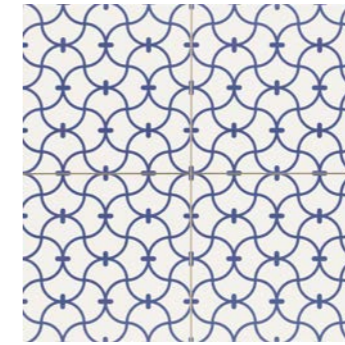

GATSBY EMERALD
44x44 cm. / 17"x17" · K22

GATSBY DARK
44x44 cm. / 17"x17" · K22

Broadway 44x44 cm. / 17"x17"

Porcelánico
 Porcelain tile
 Grés cérame

 1,5 mm junta recomendada entre piezas
 1,5 mm recommended joint between pieces
 1,5 mm de joint recommandé entre les pièces

BROADWAY GREY
44x44 cm. / 17"x17" · K22

BROADWAY EMERALD
44x44 cm. / 17"x17" · K22

BROADWAY DARK
44x44 cm. / 17"x17" · K22

Avalon 44x44 cm. / 17"x17"

Porcelánico
 Porcelain tile
 Grés cérame

 1,5 mm junta recomendada entre piezas
 1,5 mm recommended joint between pieces
 1,5 mm de joint recommandé entre les pièces

AVALON
44x44 cm. / 17"x17" · K22

Lattice 44x44 cm. / 17"x17"

Porcelánico
 Porcelain tile
 Grés cérame

 1,5 mm junta recomendada entre piezas
 1,5 mm recommended joint between pieces
 1,5 mm de joint recommandé entre les pièces

LATTICE WHITE
44x44 cm. / 17"x17" · K22

LATTICE INDIGO
44x44 cm. / 17"x17" · K22

LATTICE CHARCOAL
44x44 cm. / 17"x17" · K22

Star 44x44 cm. / 17"x17"

Porcelánico
 Porcelain tile
 Grés cérame

 1,5 mm junta recomendada entre piezas
 1,5 mm recommended joint between pieces
 1,5 mm de joint recommandé entre les pièces