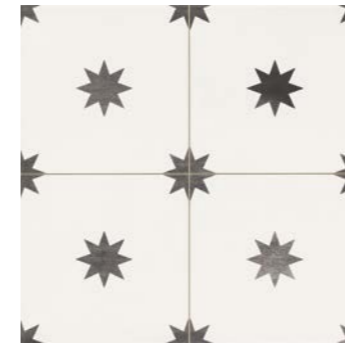

GATSBY EMERALD
44x44 cm. / 17"x17" · K22

GATSBY DARK
44x44 cm. / 17"x17" · K22

Broadway 44x44 cm. / 17"x17"

Porcelánico
 Porcelain tile
 Grés cérame

 1,5 mm junta recomendada entre piezas
 1,5 mm recommended joint between pieces
 1,5 mm de joint recommandé entre les pièces

BROADWAY GREY
44x44 cm. / 17"x17" · K22

BROADWAY EMERALD
44x44 cm. / 17"x17" · K22

BROADWAY DARK
44x44 cm. / 17"x17" · K22

Avalon 44x44 cm. / 17"x17"

Porcelánico
 Porcelain tile
 Grés cérame

 1,5 mm junta recomendada entre piezas
 1,5 mm recommended joint between pieces
 1,5 mm de joint recommandé entre les pièces

AVALON
44x44 cm. / 17"x17" · K22

Lattice 44x44 cm. / 17"x17"

Porcelánico
 Porcelain tile
 Grés cérame

 1,5 mm junta recomendada entre piezas
 1,5 mm recommended joint between pieces
 1,5 mm de joint recommandé entre les pièces

LATTICE WHITE
44x44 cm. / 17"x17" · K22

LATTICE INDIGO
44x44 cm. / 17"x17" · K22

LATTICE CHARCOAL
44x44 cm. / 17"x17" · K22

Star 44x44 cm. / 17"x17"

Porcelánico
 Porcelain tile
 Grés cérame

 1,5 mm junta recomendada entre piezas
 1,5 mm recommended joint between pieces
 1,5 mm de joint recommandé entre les pièces