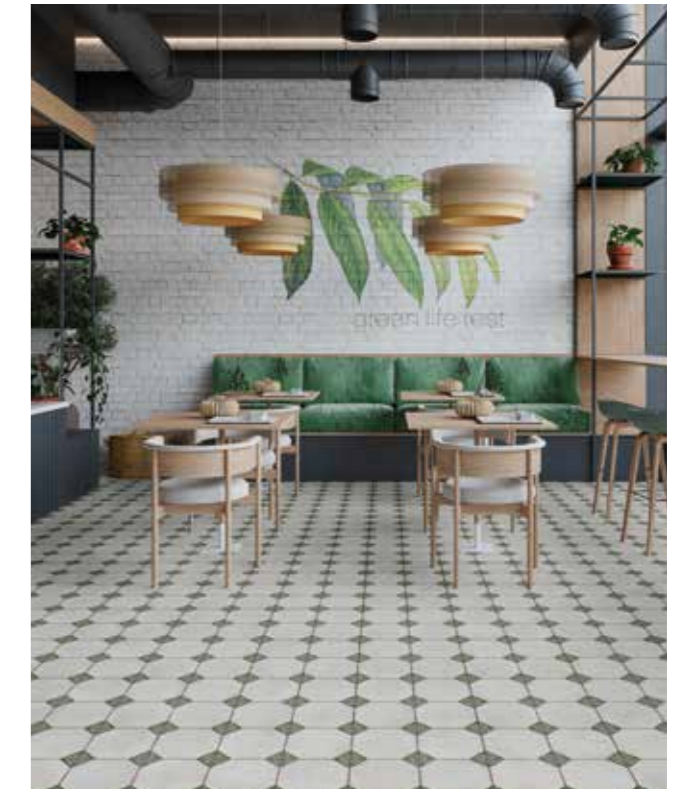

Leeds

33x33 / 13"x13"

Leeds Black
33x33 cm / 13"x13" · K-19

Leeds Blue
33x33 cm / 13"x13" · K-19

Leeds Garden
33x33 cm / 13"x13" · K-19

Zoom
Leeds Black

Zoom
Leeds Blue

Packing list (peso bruto aproximado) / (approximate gross weight) / (poids brut approximatif)

Zoom
Leeds Garden

Leeds Blue 33x33 cm / 13"x13
> Leeds Garden 33x33 cm / 13"x13
< Leeds Black 33x33 cm / 13"x13