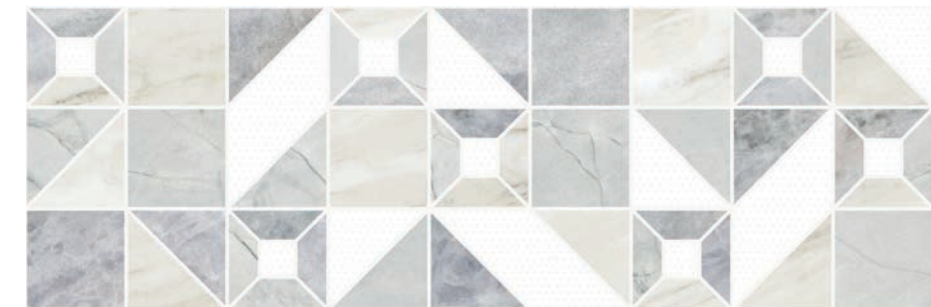

WALL & FLOOR TILE

JPT100 HERMES 75X75 AZUL LAPP. B40

SALONI COLLECTION

JM2100 HERMES 6X75 AZUL P21

WALL TILE

JJK100 HERMES 40X120 AZUL B44

JNF100 HERMES ARC 40X120 AZUL B45

JET100 HERMES ARROW 40X120 AZUL B45