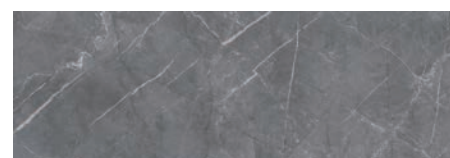

OLYMPOS WALL TILE

PASTA BLANCA | WHITE BODY
30x90 · 12"x35"

FNR730 TESALIA 30x90 PERLA BRILLO B27
FYE730 TESALIA 30x90 PERLA MATE B27

FYA710 ODEUM 30x90 GRIS BRILLO B27
FTK710 ODEUM 30x90 GRIS MATE B27

GBM770 EFESO 30x90 GRAFITO BRILLO B27
FWP770 EFESO 30x90 GRAFITO MATE B27