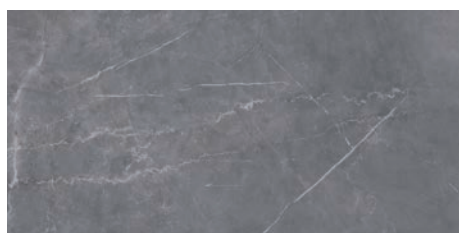

THOLOS

PERGAMO

SHAPES

OLYMPOS WALL & FLOOR TILE

PORCELANICO | PORCELAIN
COLOR MASA | COLOURED BISCUIT
45x90 · 18"x35"

FMC730 TESALIA 45x90 PERLA MATE B30

FMH710 ODEUM 45x90 GRIS MATE B30

FPW770 EFESO 45x90 GRAFITO MATE B30