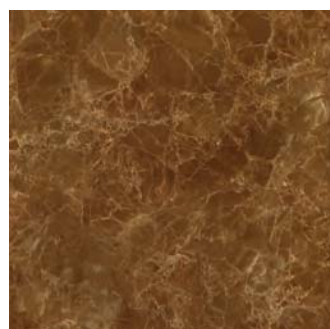

LN5630 Talismán 43x43 Marrón - **S68**