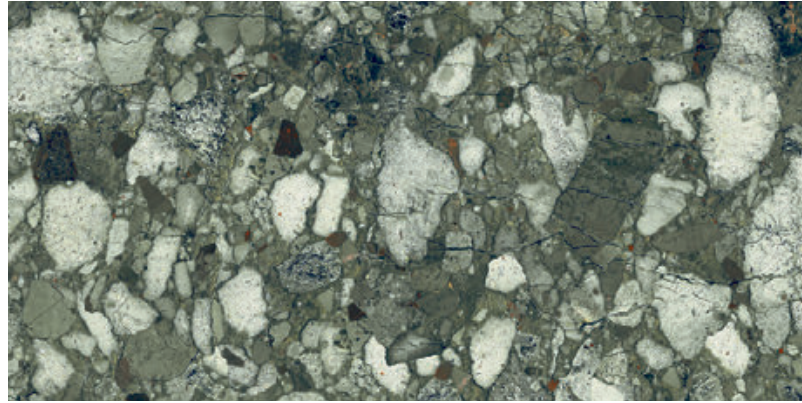

60x120 24"x48"
Venistone Emerald 60120 Kry