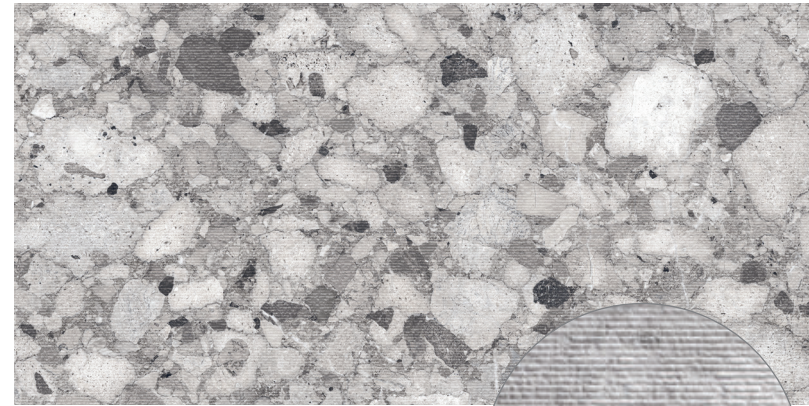

Porcelain Rectified	Gres porcellanato Rettificato	Feinsteinzeug Kalibriert	Grès cérame Rectifié	Керамогранит Ректифицированная		
Nat Plus	RET V3 5	R10 A+B ASTM DCOF	PTV≥ 36		10mm	EN 14411 APPENDICE G Bla GL
Kry	RET V3 4				10mm	EN 14411 APPENDICE G Bla GL
Rigato	RET V3 5	R11 A+B+C ASTM DCOF			10mm	EN 14411 APPENDICE G Bla GL
As	RET V3 5	R11 A+B+C ASTM DCOF	PTV≥ 36		10mm	EN 14411 APPENDICE G Bla GL
As 2.0	RET V3 5	R11 A+B+C ASTM DCOF	PTV≥ 36		20mm	EN 14411 APPENDICE G Bla UGL

Decors&Accessories

Rigato