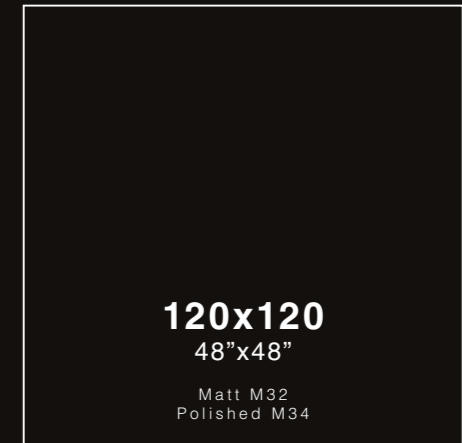

Ceppo Di Gre Silver

COLOURS

Ceppo Di Gre Talco

CEMENT

CEPPO DI GRE

Porcelain
V2 Destonified
Matt - Polished

120x120
48"x48"

Matt M32
Polished M34

Designs 9

60x120
24"x48"

Matt M23
Polished M26

Designs 18

ES

Ceppo di Gre ofrece la belleza original de la piedra junto a la resistencia del gres. Una pieza versátil que aúna colores neutros como Silver y Talco junto a destellos dorados que le proporcionan una belleza distinguida. Con gran importancia desde el Imperio romano, este material aporta un toque sofisticado a la arquitectura y construcción.