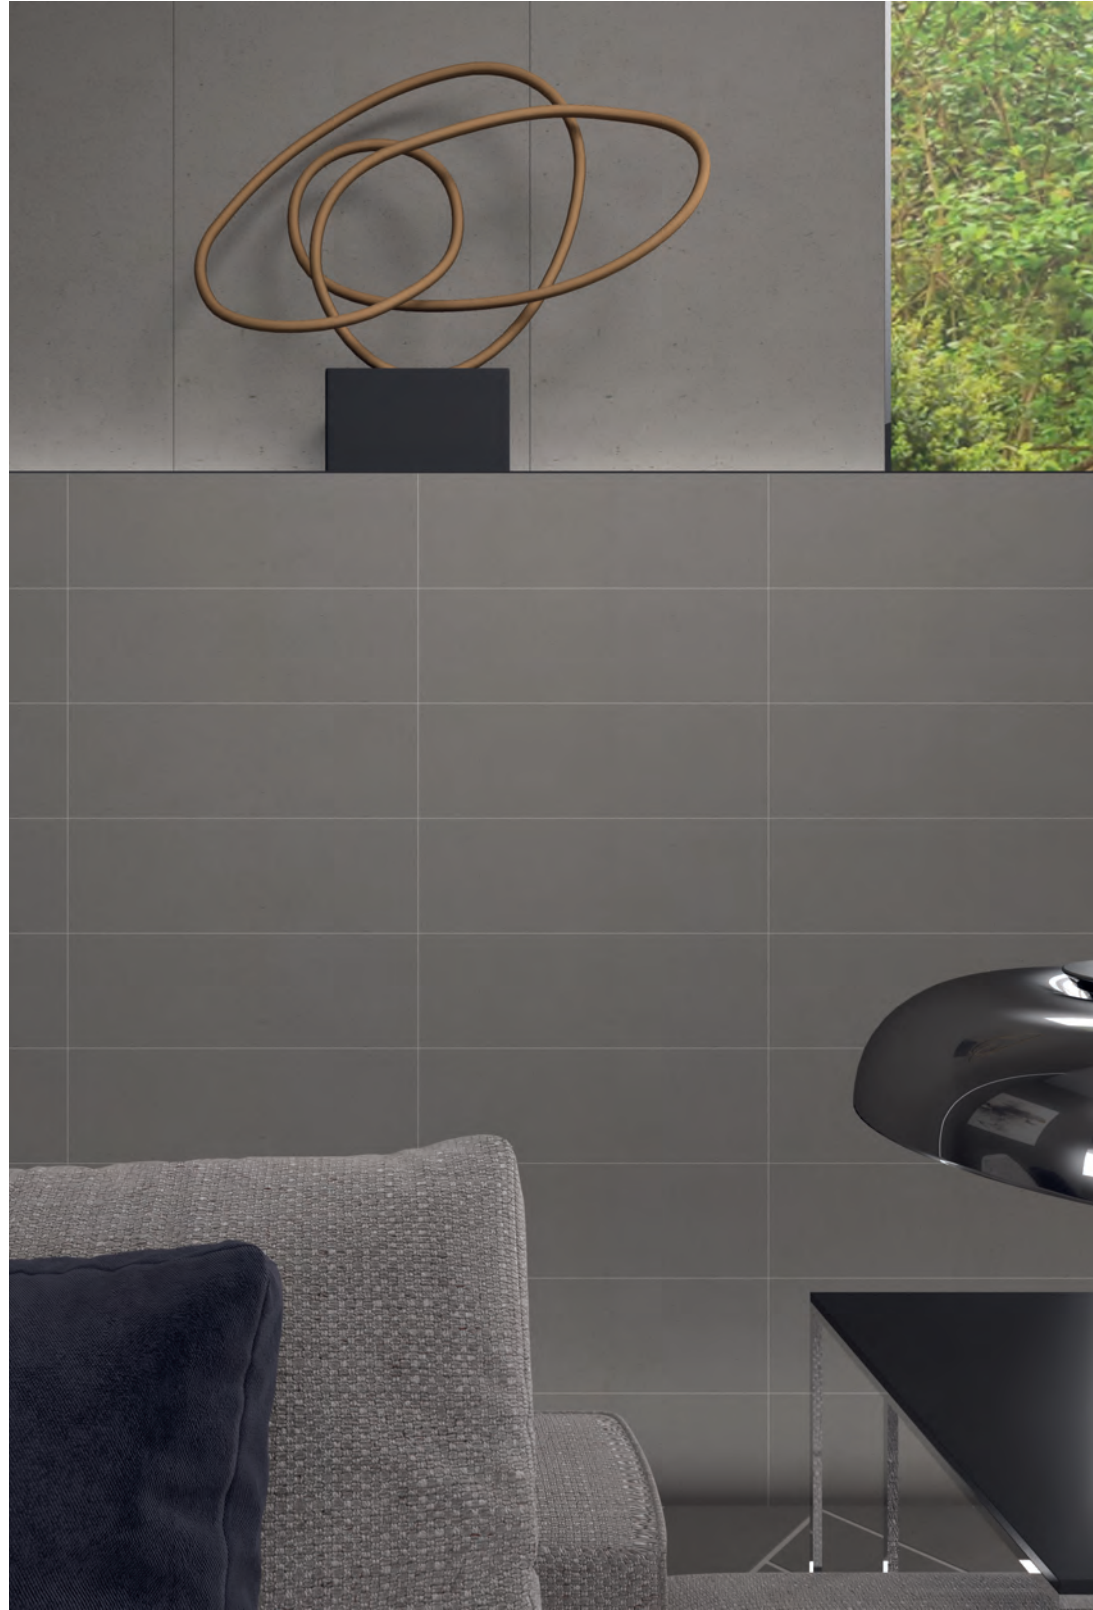

Floor tile Hiru Graphite 16,3x51,7,
Wall tile Hiru Graphite 16,3x51,7

Hiru

Matt
V1 Destonified
Rectified

Disponibles en todos en todos los colores.