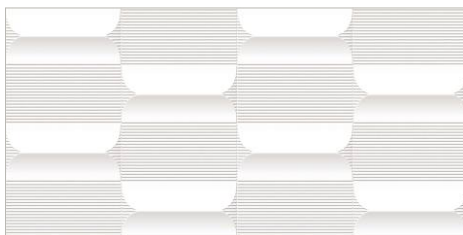

BLANCO

Blanco Mate Rectificado 30x60

Blanco Onda Rectificado 30x60

Blanco Altura Rectificado 30x60

Blanco Linea Rectificado 30x60

TREND by Kerasol