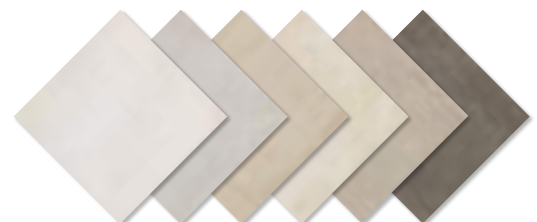

PAVIMENTO COMBINABLE

FLOOR TILE COMBINATIONS
NEWPORT NATURE 59.6x59.6 cm
NEWPORT NATURE 80x80 cm
** NEWPORT NATURE 100x100 cm

**Sólo disponible en / **Only available in ACERO,
NATURAL, DARK GRAY