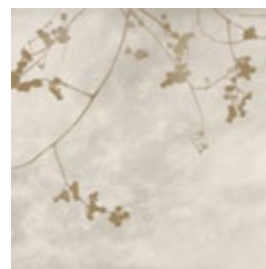

1071 · 1,5 x 120 cm Metal Border | Металлический бордю
бронза | bronze

Mirror decor tiles (suitable for walls only)
Зеркальный декор многослойный в основании слой из керамогранита,
на поверхности зеркальная плитка (настенное покрытие)

2025 · 40 x 40 cm
минк | mink

RR02
▲ Декор имеет 4 варианта рисунка