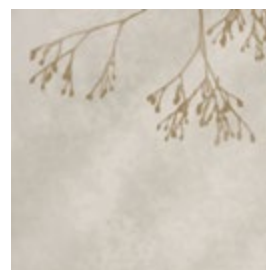

1071 · 1,5 x 120 cm Metal Border | Металлический бордю
бронза | bronze

Mirror decor tiles (suitable for walls only)
Зеркальный декор многослойный в основании слой из керамогранита,
на поверхности зеркальная плитка (настенное покрытие)

2025 · 40 x 40 cm
минк | mink

RR02
▲ Декор имеет 4 варианта рисунка