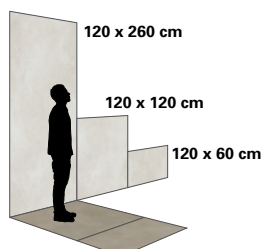

R10

OPTIMA: auch in den Formaten 60 x 120 cm, 120 x 120 cm und 120 x 260 cm in 6 mm Materialstärke erhältlich. Weitere Informationen finden Sie auf Seite 274.

Feinsteinzeug

**1,6 x 60 cm** Art. 2024

BM06

BM10