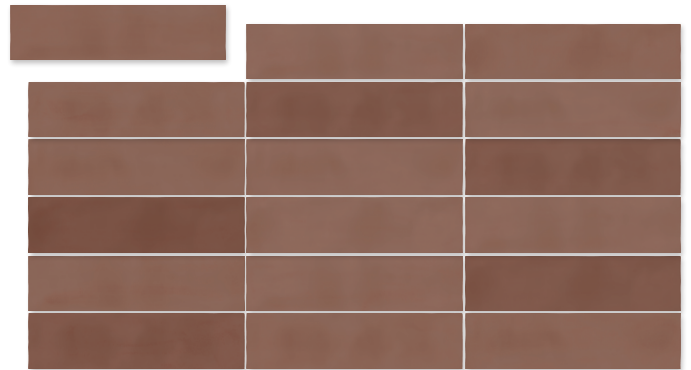

8x31,5 cm. 3.1x12.4 inches

Revestimiento Wall Tile · Pasta Blanca White Body

BIII / ISO 13006-L

Jávea AB|C Blanco
G.275

Jávea AB|C Beige
G.275

Jávea AB|C Gris
G.275

Jávea AB|C Taupe
G.275

Jávea AB|C Esmeralda
G.275

Jávea AB|C Teja
G.275

Jávea AB|C Perlado
G.275

Jávea AB|C Negro
G.275

JÁVEA		FORMATOS	SIZE	CAJA / BOX				PALET / PALLET			
				PIEZAS / PIECES	M ²	ML	KG	CAJA / BOX	M ²	ML	KG
	8	8x31,5 cm.	3.1x12.4 inches	25	0,630	.	9,36	98	61,74	.	917,28