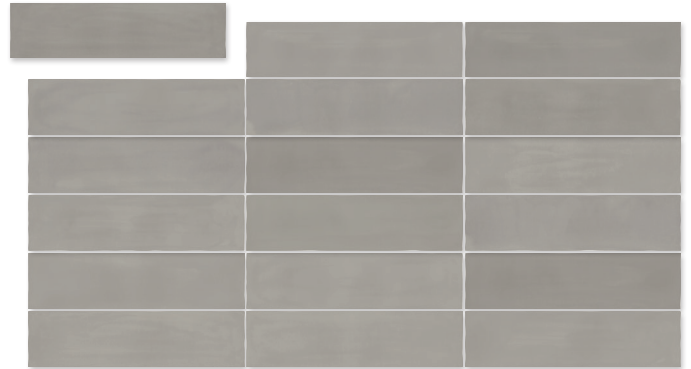

8x31,5 cm. 3.1x12.4 inches

Revestimiento Wall Tile · Pasta Blanca White Body

BIII / ISO 13006-L

Jávea AB|C Blanco
G.275

Jávea AB|C Beige
G.275

Jávea AB|C Gris
G.275

Jávea AB|C Taupe
G.275

Jávea AB|C Esmeralda
G.275

Jávea AB|C Teja
G.275

Jávea AB|C Perlado
G.275

Jávea AB|C Negro
G.275

JÁVEA		FORMATOS	SIZE	CAJA / BOX				PALET / PALLET			
				PIEZAS / PIECES	M ²	ML	KG	CAJA / BOX	M ²	ML	KG
	8	8x31,5 cm.	3.1x12.4 inches	25	0,630	.	9,36	98	61,74	.	917,28