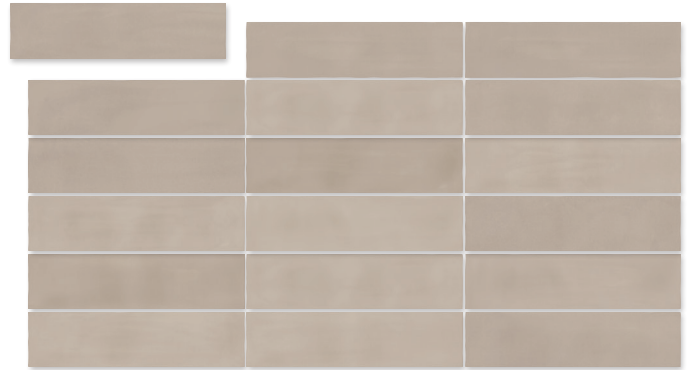

8x31,5 cm. 3.1x12.4 inches

Revestimiento Wall Tile · Pasta Blanca White Body

BIII / ISO 13006-L

Jávea AB|C Blanco
G.275

Jávea AB|C Beige
G.275

Jávea AB|C Gris
G.275

Jávea AB|C Taupe
G.275

Jávea AB|C Esmeralda
G.275

Jávea AB|C Teja
G.275

Jávea AB|C Perlado
G.275

Jávea AB|C Negro
G.275

JÁVEA		FORMATOS	SIZE	CAJA / BOX				PALET / PALLET			
				PIEZAS / PIECES	M ²	ML	KG	CAJA / BOX	M ²	ML	KG
	8	8x31,5 cm.	3.1x12.4 inches	25	0,630	.	9,36	98	61,74	.	917,28