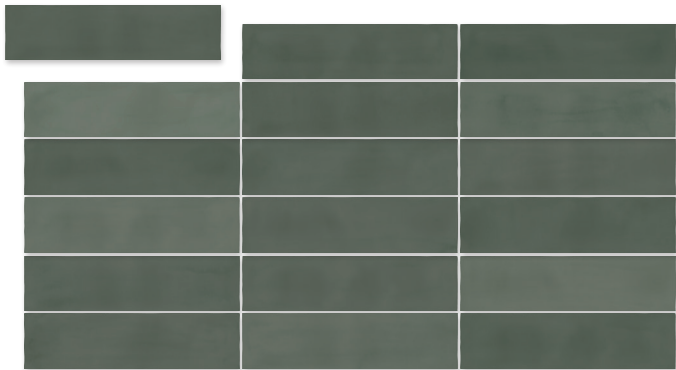

8x31,5 cm. 3.1x12.4 inches

Revestimiento Wall Tile · Pasta Blanca White Body

BIII / ISO 13006-L

Jávea AB|C Blanco
G.275

Jávea AB|C Beige
G.275

Jávea AB|C Gris
G.275

Jávea AB|C Taupe
G.275

Jávea AB|C Esmeralda
G.275

Jávea AB|C Teja
G.275

Jávea AB|C Perlado
G.275

Jávea AB|C Negro
G.275

JÁVEA		FORMATOS	SIZE	CAJA / BOX				PALET / PALLET			
				PIEZAS / PIECES	M ²	ML	KG	CAJA / BOX	M ²	ML	KG
	8	8x31,5 cm.	3.1x12.4 inches	25	0,630	.	9,36	98	61,74	.	917,28