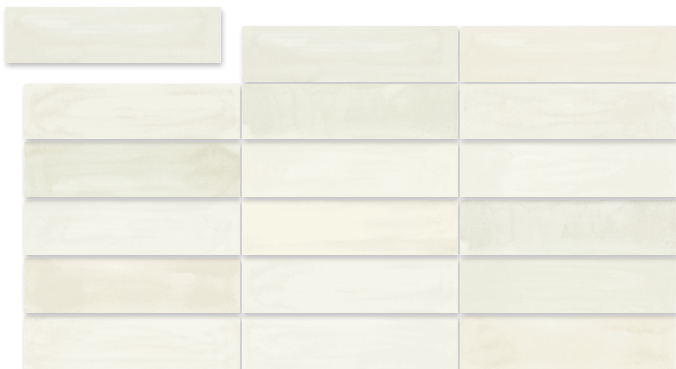

8x31,5 cm. 3.1x12.4 inches

Revestimiento Wall Tile · Pasta Blanca White Body

BIII / ISO 13006-L

Jávea AB|C Blanco
G.275

Jávea AB|C Beige
G.275

Jávea AB|C Gris
G.275

Jávea AB|C Taupe
G.275

Jávea AB|C Esmeralda
G.275

Jávea AB|C Teja
G.275

Jávea AB|C Perlado
G.275

Jávea AB|C Negro
G.275

JÁVEA		FORMATOS	SIZE	CAJA / BOX				PALET / PALLET			
				PIEZAS / PIECES	M ²	ML	KG	CAJA / BOX	M ²	ML	KG
	8	8x31,5 cm.	3.1x12.4 inches	25	0,630	.	9,36	98	61,74	.	917,28