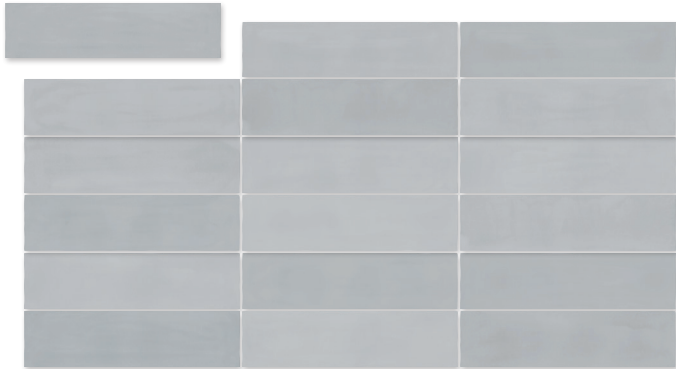

8x31,5 cm. 3.1x12.4 inches

Revestimiento Wall Tile · Pasta Blanca White Body

BIII / ISO 13006-L

Jávea AB|C Blanco
G.275

Jávea AB|C Beige
G.275

Jávea AB|C Gris
G.275

Jávea AB|C Taupe
G.275

Jávea AB|C Esmeralda
G.275

Jávea AB|C Teja
G.275

Jávea AB|C Perlado
G.275

Jávea AB|C Negro
G.275

JÁVEA		FORMATOS	SIZE	CAJA / BOX				PALET / PALLET			
				PIEZAS / PIECES	M ²	ML	KG	CAJA / BOX	M ²	ML	KG
	8	8x31,5 cm.	3.1x12.4 inches	25	0,630	.	9,36	98	61,74	.	917,28