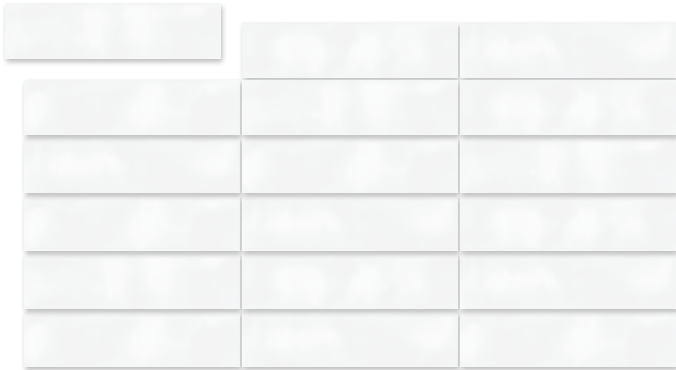

8x31,5 cm. 3.1x12.4 inches

Revestimiento Wall Tile · Pasta Blanca White Body

BIII / ISO 13006-L

Jávea AB|C Blanco
G.275

Jávea AB|C Beige
G.275

Jávea AB|C Gris
G.275

Jávea AB|C Taupe
G.275

Jávea AB|C Esmeralda
G.275

Jávea AB|C Teja
G.275

Jávea AB|C Perlado
G.275

Jávea AB|C Negro
G.275

JÁVEA		FORMATOS	SIZE	CAJA / BOX				PALET / PALLET			
				PIEZAS / PIECES	M ²	ML	KG	CAJA / BOX	M ²	ML	KG
	8	8x31,5 cm.	3.1x12.4 inches	25	0,630	.	9,36	98	61,74	.	917,28