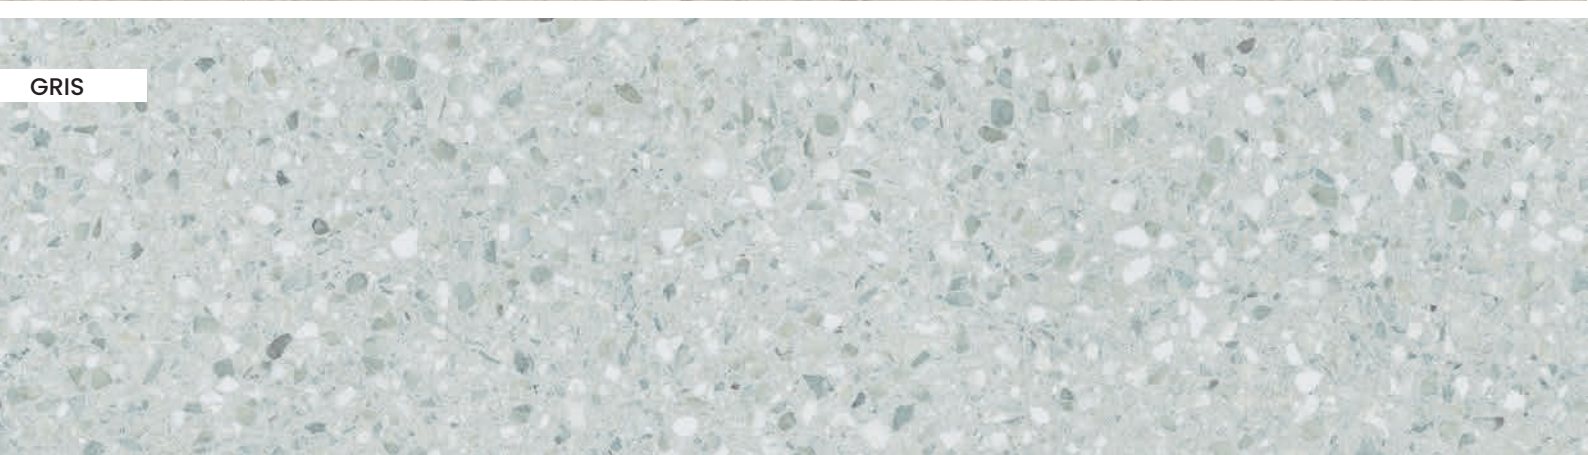

BEIGE

GRIS

ROJIZO

VERDE

NEGRO

**80x80 cm.**  
31.5x31.5 inches  
**Mónaco-R**  
G.271

**80x80 cm.**  
31.5x31.5 inches  
**Mónaco-R Antideslizante**  
G.271

**79,3x79,3 cm.**  
31.2x31.2 inches  
**Mónaco-R Pulido**  
G.169