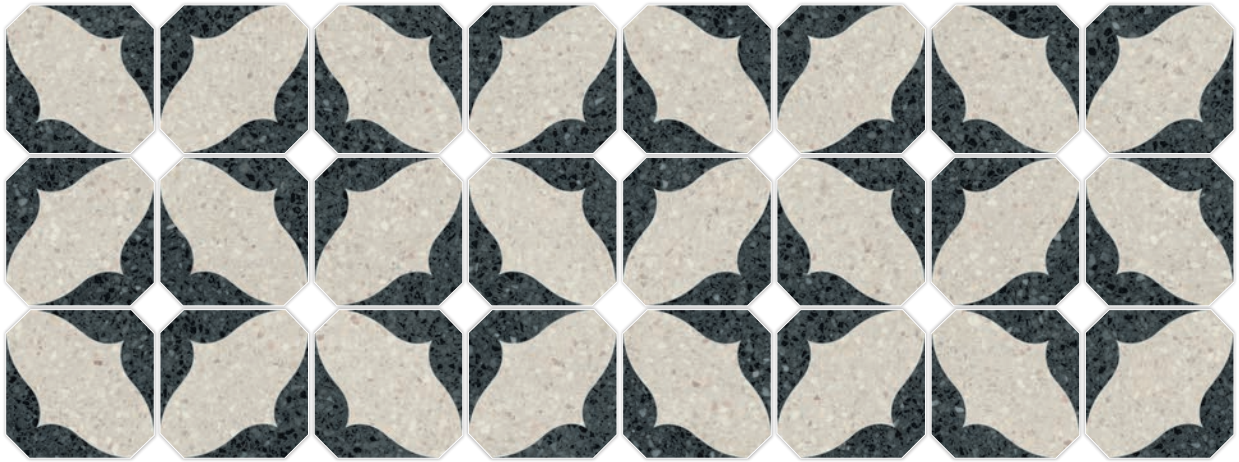

Octógono Cerbere Negro
G.156