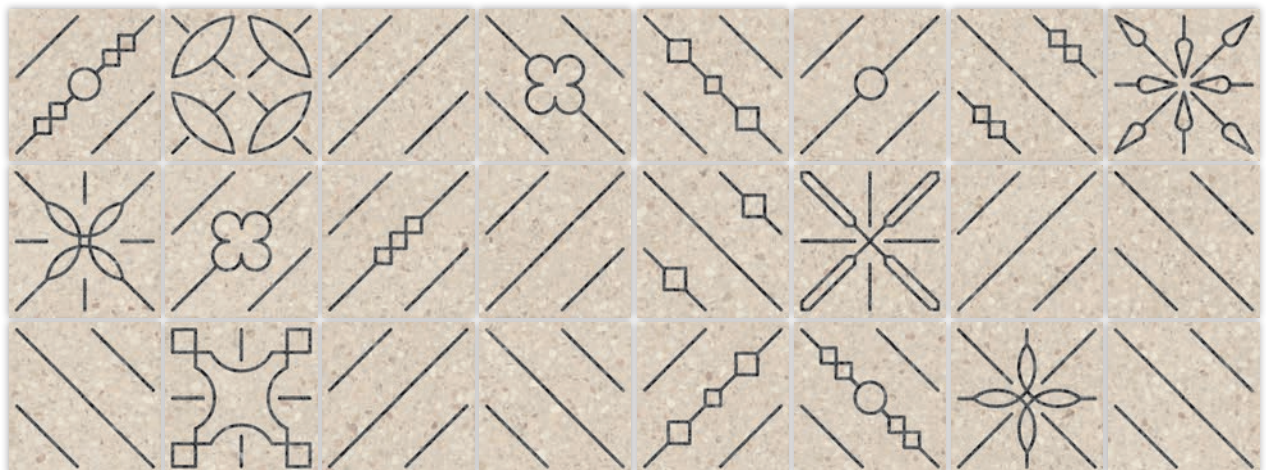

BEIGE

GRIS

ROJIZO

VERDE

NEGRO

# NIZA

20x20 cm. 7.9x7.9 inches

Andria-R Carbón  
G.196

Lerici-R Carbón  
G.196

Vietri-R Negro  
G.196

(1) Loano-R Beige  
G.196

(1) Loano-R Multicolor  
G.196

(1) Assenza-R Beige  
G.196