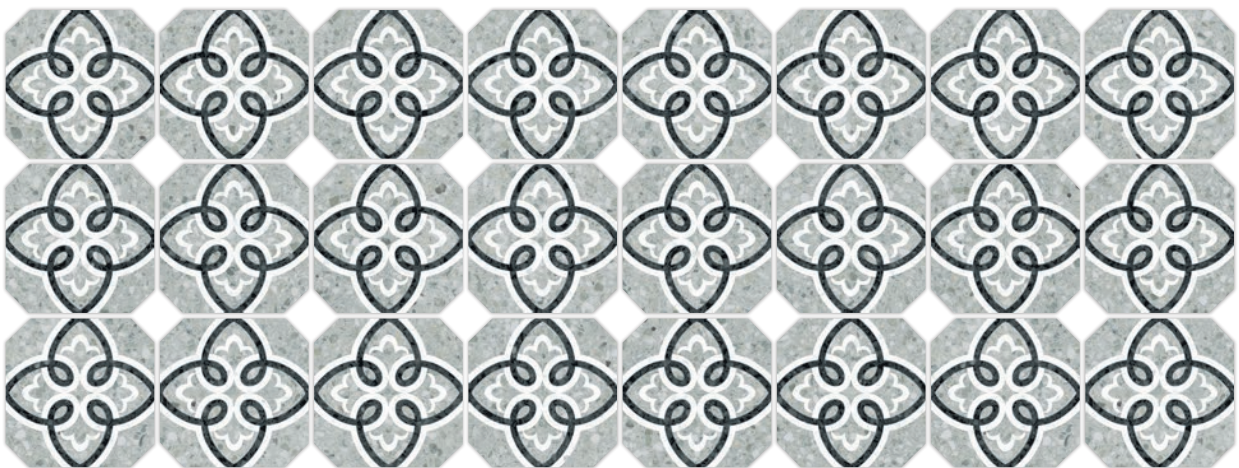

Octógono Garde Gris
G.156

NIZA		FORMATOS	SIZE	CAJA / BOX				PALET / PALLET			
				PIEZAS / PIECES	M²	ML	KG	CAJA / BOX	M²	ML	KG
	8	20x20 cm. Octógono	7.9x7.9 inches	25	0,96	-	17,28	80	76,80	-	1382,40
	8	4x4 Taco	1.6x1.6 inches	100	0,20	-	3,90	-	-	-	-