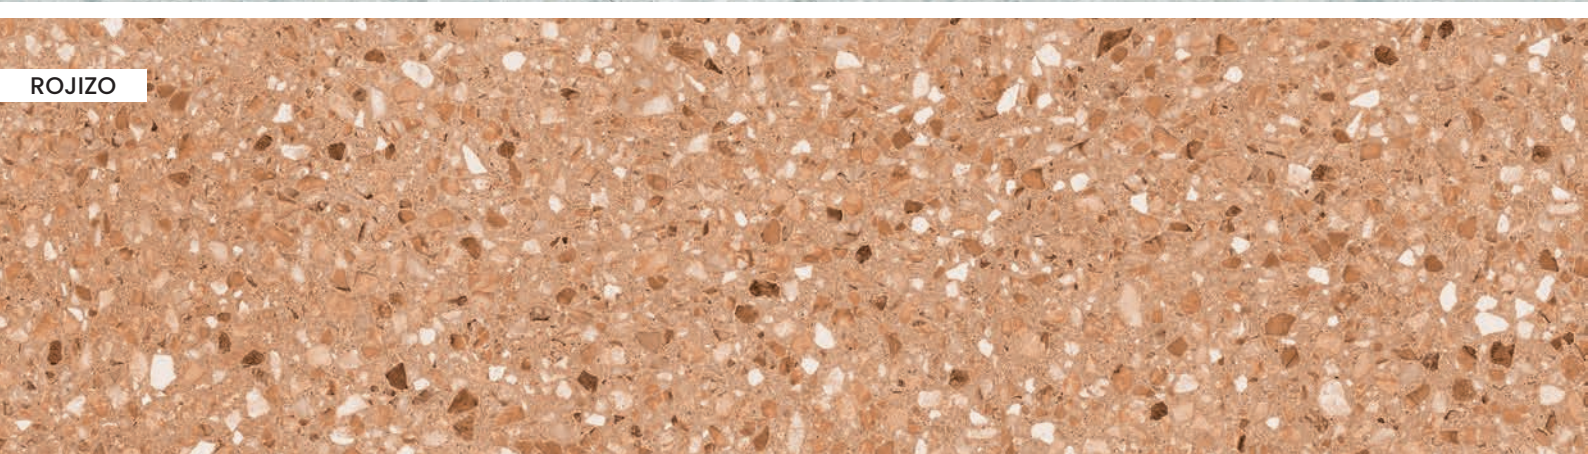

BEIGE

GRIS

ROJIZO

VERDE

NEGRO

**80x80 cm.**  
31.5x31.5 inches  
**Mónaco-R**  
G.271

**80x80 cm.**  
31.5x31.5 inches  
**Mónaco-R Antideslizante**  
G.271

**79,3x79,3 cm.**  
31.2x31.2 inches  
**Mónaco-R Pulido**  
G.169