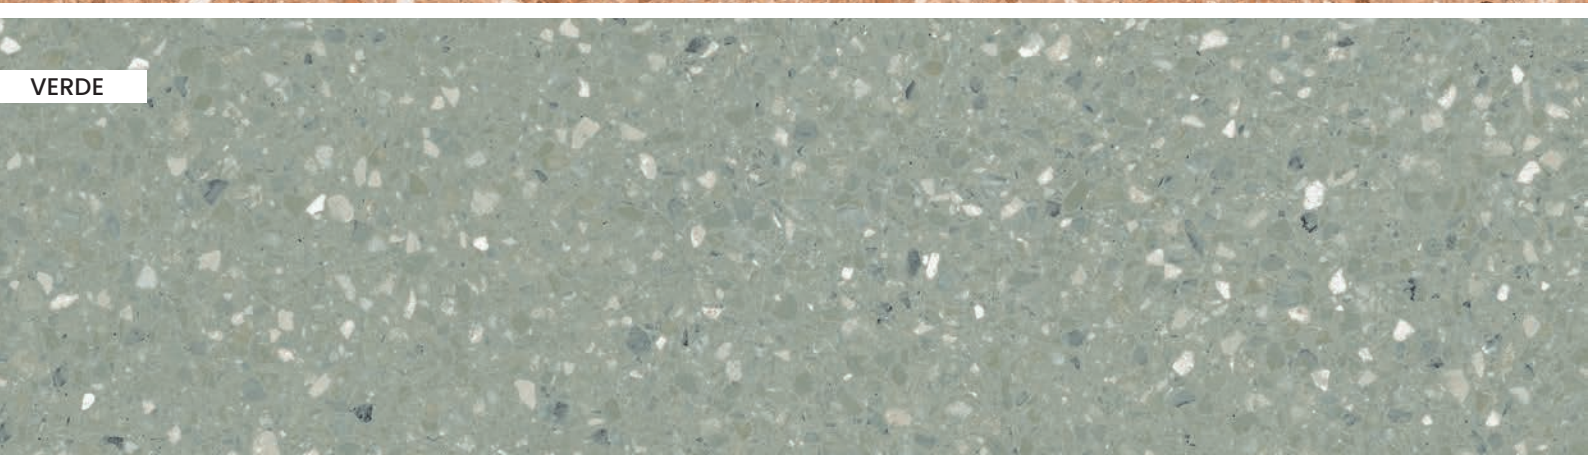

BEIGE

GRIS

ROJIZO

VERDE

NEGRO

**80x80 cm.**  
31.5x31.5 inches  
**Mónaco-R**  
G.271

**80x80 cm.**  
31.5x31.5 inches  
**Mónaco-R Antideslizante**  
G.271

**79,3x79,3 cm.**  
31.2x31.2 inches  
**Mónaco-R Pulido**  
G.169