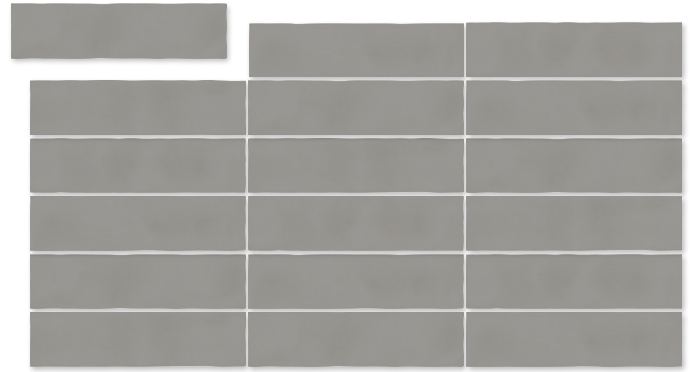

8x31,5 cm. 3.1x12.4 inches

Revestimiento Wall Tile · Pasta Blanca White Body

BIII / ISO 13006-L

Salou AB|C Blanco
G.275

Salou AB|C Beige
G.275

Salou AB|C Gris
G.275

Salou AB|C Taupe
G.275

Salou AB|C Esmeralda
G.275

Salou AB|C Teja
G.275

Salou AB|C Negro
G.285

| SALOU | | FORMATOS | SIZE | CAJA / BOX | | | | PALET / PALLET | | | |
|-------|---|------------|-----------------|-----------------|----------------|----|------|----------------|----------------|----|--------|
| | | | | PIEZAS / PIECES | M ² | ML | KG | CAJA / BOX | M ² | ML | KG |
| | 8 | 8x31,5 cm. | 3.1x12.4 inches | 25 | 0,630 | - | 9,36 | 98 | 61,74 | - | 917,28 |

Salerno-R Taupe - 59,3x59,3 cm. / Salou ABIC Taupe - 8x31,5 cm